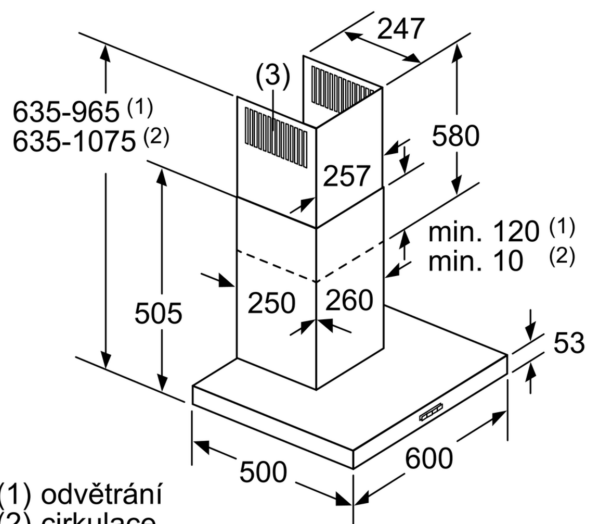

Technické údaje

Typ konstrukce:	Nástěnná
Délka přívodního kabelu:	130.0 cm
Výška komínu:	583-912/583-1022 mm
Výška:	53 mm
Minimální vzdálenost nad elektrickou varnou deskou:	550 mm
Minimální vzdálenost nad plynovou varnou deskou:	650 mm
Hmotnost netto:	10.6 kg
Řízení:	Mechanicky
Regulace výkonových stupňů:	3-stupňová
Max. výkon odvětrání:	365 m ³ /h
Max. výkon cirkulace vzduchu:	240 m ³ /h
Maximum Air flow:	365 m ³ /h
Počet žárovek (ks):	2
Hlučnost:	63 dB(A) re 1 pW
Průměr odvětrávacího hrdla:	120 / 150 mm
Materiál tukového filtru:	Hliníkový tukový filtr, lze mýt v myčce nádobí
EAN:	4242005050994
příkon:	100 W
Jištění:	10 A
Napětí:	220-240 V
Frekvence:	50; 60 Hz
Typ zástrčky:	zalistá zástrčka s uzemněním
Způsob montáže:	Na stěnu

* Podle nařízení EU 65/2014

Serie 2, Nástěnný odsavač par, 60 cm, Nerez DWB64BC50

Při použití zadní stěny je nutno dbát na design spotřebiče.

rozměry v mm

Rozměry v mm

A: Elektrická

B: Plynové spotřebiče – od horního okraje roštu pod hrnce
C: Elektrické spotřebiče – pro Austrálii a Nový Zéland

Rozměry v mm

A: Výstup pro odvětrání
B: Zásuvka
C: Elektrická
D: Plynové spotřebiče – od horního okraje roštu pod hrnce
E: Elektrické spotřebiče – pro Austrálii a Nový Zéland

(1) odvětrání
(2) cirkulace
(3) výstup vzduchu – u odvětrání namontovat otvory dolů

rozměry v mm