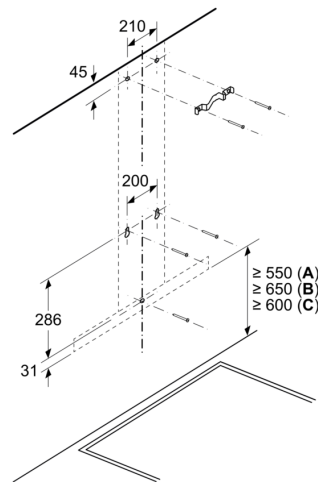

* Podle nařízení EU 65/2014

Serie 2, Nástěnný odsavač par, 60 cm, Nerez DWB64BC50

Při použití zadní stěny je nutno dbát na design spotřebiče.

rozměry v mm

Rozměry v mm

A: Elektrická

B: Plynové spotřebiče – od horního okraje roštu pod hrnce
C: Elektrické spotřebiče – pro Austrálii a Nový Zéland

Rozměry v mm

A: Výstup pro odvětrání
B: Zásuvka
C: Elektrická
D: Plynové spotřebiče – od horního okraje roštu pod hrnce
E: Elektrické spotřebiče – pro Austrálii a Nový Zéland

(1) odvětrání
(2) cirkulace
(3) výstup vzduchu – u odvětrání namontovat otvory dolů

rozměry v mm