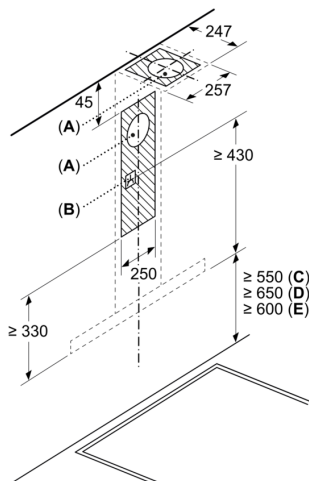

Technické údaje

Typ konstrukce:	Nástěnná
Délka přívodního kabelu:	130.0 cm
Výška komínu:	583-912/583-1022 mm
Výška:	53 mm
Minimální vzdálenost nad elektrickou varnou deskou:	550 mm
Minimální vzdálenost nad plynovou varnou deskou:	650 mm
Hmotnost netto:	10.6 kg
Řízení:	Mechanicky
Regulace výkonových stupňů:	3-stupňová
Max. výkon odvětrání:	365 m ³ /h
Max. výkon cirkulace vzduchu:	240 m ³ /h
Maximum Air flow:	365 m ³ /h
Počet žárovek (ks):	2
Hlučnost:	63 dB(A) re 1 pW
Průměr odvětrávacího hrdla:	120 / 150 mm
Materiál tukového filtru:	Hliníkový tukový filtr, lze mýt v myčce nádobí
EAN:	4242005050994
příkon:	100 W
Jištění:	10 A
Napětí:	220-240 V
Frekvence:	50; 60 Hz
Typ zástrčky:	zalistá zástrčka s uzemněním
Způsob montáže:	Na stěnu

* Podle nařízení EU 65/2014

Serie 2, Nástěnný odsavač par, 60 cm, Nerez DWB64BC50

Při použití zadní stěny je nutno dbát na design spotřebiče.

rozměry v mm

Rozměry v mm

A: Elektrická

B: Plynové spotřebiče – od horního okraje roštu pod hrnce
C: Elektrické spotřebiče – pro Austrálii a Nový Zéland

Rozměry v mm

A: Výstup pro odvětrání
B: Zásuvka
C: Elektrická
D: Plynové spotřebiče – od horního okraje roštu pod hrnce
E: Elektrické spotřebiče – pro Austrálii a Nový Zéland

(1) odvětrání
(2) cirkulace
(3) výstup vzduchu – u odvětrání namontovat otvory dolů

rozměry v mm