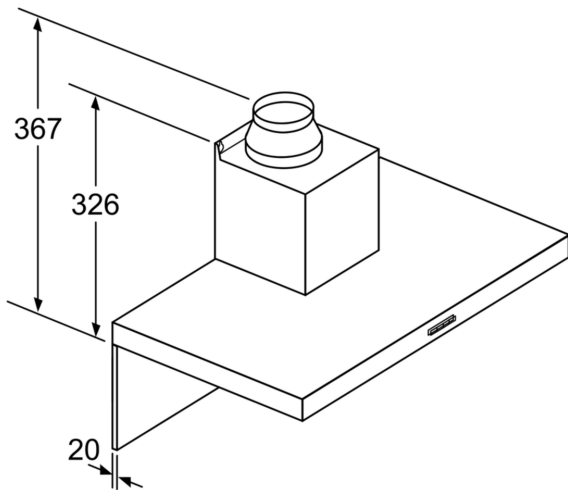

* Podle nařízení EU 65/2014

Serie 2, Nástěnný odsavač par, 60 cm, Nerez DWB64BC50

Při použití zadní stěny je nutno dbát na design spotřebiče.

rozměry v mm

Rozměry v mm

A: Elektrická

B: Plynové spotřebiče – od horního okraje roštu pod hrnce
C: Elektrické spotřebiče – pro Austrálii a Nový Zéland