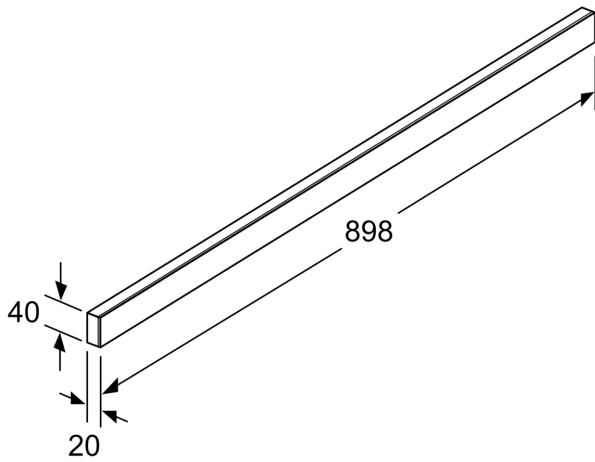

Příslušenství pro odsavače par, bílá DSZ4982

• vhodné pro teleskopické odsavače par o šířce 90 cm

Rozměry zabaleného spotřebice (v x š x h): 70 x 120 x 1000 mm
Rozměry palety: 185.0 x 80.0 x 120.0
Množství obalu na kartón: 9
Počet spotřebiců na paletě: 126
Hmotnost netto: 0.6 kg
Hmotnost brutto: 1.0 kg
EAN: 4242005237975

Příslušenství pro odsavače par, bílá DSZ4982

Zvláštní příslušenství

- vhodné pro teleskopické odsavače par o šířce 90 cm

Příslušenství pro odsavače par, bílá
DSZ4982

rozměry v mm