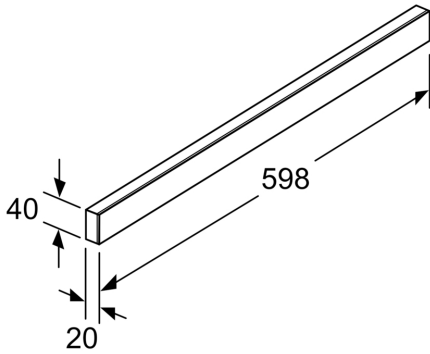

## Příslušenství pro odsavače par DSZ4686

• vhodné pro teleskopické odsavače par o šířce 60 cm

---

Rozměry zabaleného spotřebice (v x š x h): ..... 70 x 120 x 700 mm  
Rozměry palety: ..... 185.0 x 80.0 x 120.0  
Množství obalu na kartón: ..... 9  
Počet spotřebičů na paletě: ..... 189  
Hmotnost netto: ..... 0.4 kg  
Hmotnost brutto: ..... 0.7 kg  
EAN: ..... 4242005237463

### **Zvláštní příslušenství**

- vhodné pro teleskopické odsavače par o šířce 60 cm

**Příslušenství pro odsavače par**  
**DSZ4686**

---

rozměry v mm