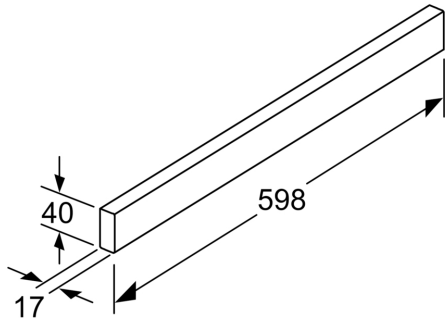

## Příslušenství pro odsavače par DSZ4685

• vhodné pro teleskopické odsavače par o šířce 60 cm

---

Rozměry zabaleného spotřebice (v x š x h): ..... 70 x 120 x 700 mm  
Rozměry palety: ..... 185.0 x 80.0 x 120.0  
Množství obalu na kartón: ..... 9  
Počet spotřebičů na paletě: ..... 189  
Hmotnost netto: ..... 0.3 kg  
Hmotnost brutto: ..... 0.6 kg  
EAN: ..... 4242005237456

### **Zvláštní příslušenství**

- vhodné pro teleskopické odsavače par o šířce 60 cm

**Příslušenství pro odsavače par**  
**DSZ4685**

---

rozměry v mm