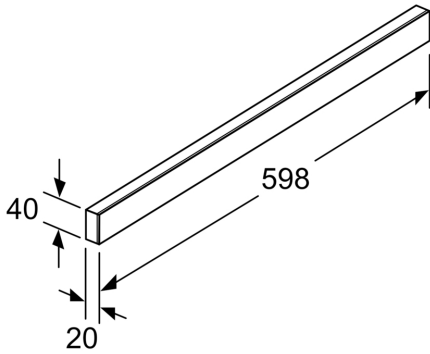

Příslušenství pro odsavače par DSZ4682

• vhodné pro teleskopické odsavače par o šířce 60 cm

Rozměry zabaleného spotřebice (v x š x h): 70 x 120 x 700 mm
Rozměry palety: 185.0 x 80.0 x 120.0
Množství obalu na kartón: 9
Počet spotřebiců na paletě: 189
Hmotnost netto: 0.4 kg
Hmotnost brutto: 0.7 kg
EAN: 4242005237449

Příslušenství pro odsavače par DSZ4682

Zvláštní příslušenství

- vhodné pro teleskopické odsavače par o šířce 60 cm

Příslušenství pro odsavače par
DSZ4682

rozměry v mm