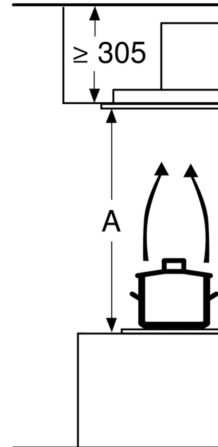

A: optimální výška
B: od vrchní hrany

rozměry v mm
cirkulace