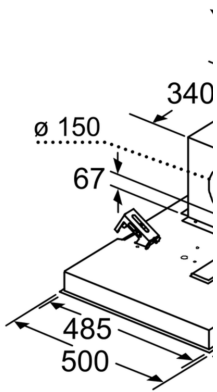

#### **Design**

- barva: nerez
- šířka: 90 cm

- velmi snadná údržba vnitřního nerezového rámu

**Serie 6, Stropní odsavač par, 90 cm,  
Nerez  
DRC97AQ50**

Výstup ventilátor  
ve čtyřech směrech

rozměry v mm  
odvětrání

**A:** optimální výška  
**B:** od horní hrany