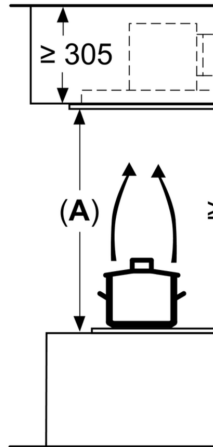

#### **Design**

- barva: nerez
- šířka: 90 cm

- velmi snadná údržba vnitřního nerezového rámu

**Serie 6, Stropní odsavač par, 90 cm,  
Nerez  
DRC97AQ50**

Výstup ventilátor  
ve čtyřech směrech

rozměry v mm  
odvětrání

**A:** optimální výška  
**B:** od horní hrany