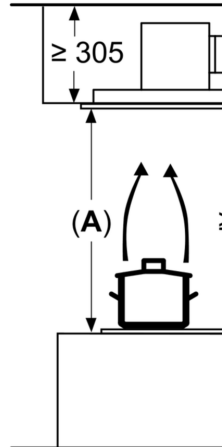

A: optimální výška
B: od horní hrany

rozměry v mm
cirkulace