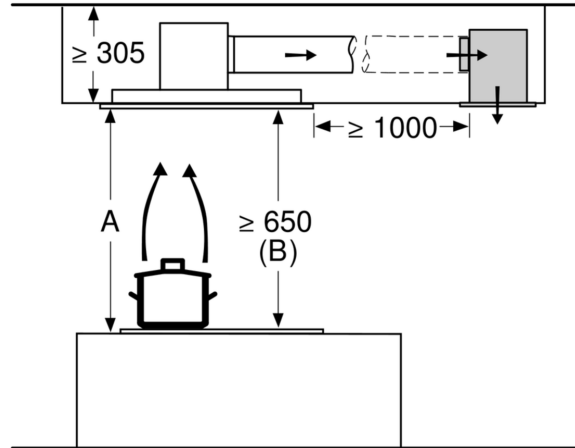

### Technické údaje

Rozměry zabaleného spotřebice: .....440 x 400 x 600 mm  
Rozměry palety: ..... 150.0 x 80.0 x 120.0  
Počet spotřebičů na paletě: ..... 16  
Hmotnost netto: ..... 4.3 kg  
Hmotnost brutto: .....6.3 kg  
EAN: ..... 4242005179718

## CleanAir Plus sada pro cirkulaci DIZ1JC2C6

rozměry v mm  
cirkulace

**A:** optimální výkon 700-1500  
**B:** od vrchní hrany mřížky

rozměry v mm  
cirkulace

**A:** optimální výkon 700-1500  
**B:** od vrchní hrany mřížky

rozměry v mm

rozměry v mm