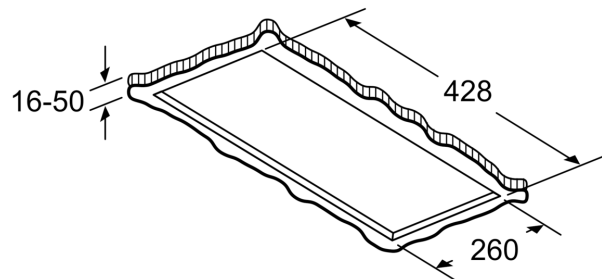

### Technické údaje

Rozměry zabaleného spotřebice: .....440 x 400 x 600 mm  
Rozměry palety: ..... 150.0 x 80.0 x 120.0  
Počet spotřebičů na paletě: ..... 16  
Hmotnost netto: ..... 4.3 kg  
Hmotnost brutto: .....6.3 kg  
EAN: ..... 4242005179718

## CleanAir Plus sada pro cirkulaci DIZ1JC2C6

rozměry v mm  
cirkulace

**A:** optimální výkon 700-1500  
**B:** od vrchní hrany mřížky

rozměry v mm  
cirkulace

**A:** optimální výkon 700-1500  
**B:** od vrchní hrany mřížky

rozměry v mm

rozměry v mm