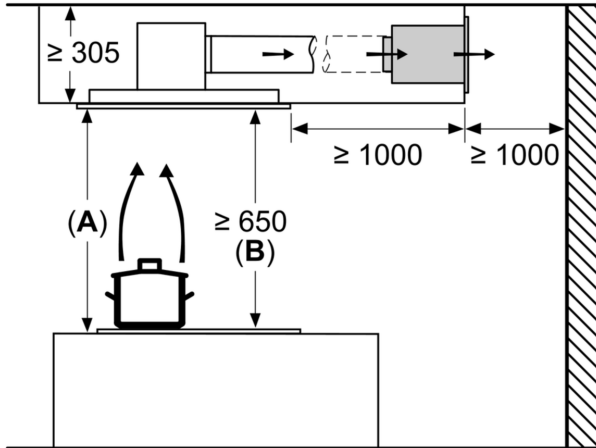

CleanAir Plus sada pro cirkulaci DIZ1JC2C6

rozměry v mm
cirkulace