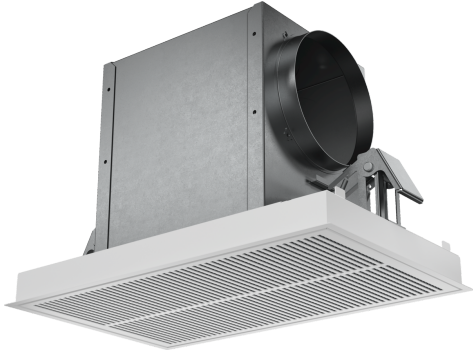

## CleanAir Plus sada pro cirkulaci DIZ1JC2C6

**Externí základní sada pro recirkulaci  
vzduchu s vysoce výkonným CleanAir Plus  
filtrem: čistí vzduch velmi efektivně od  
pachů a pylu.**

- **CleanAir Plus pachový filtr:** filtruje ze vzduchu velmi vysoké množství všech kuchyňských pachů.