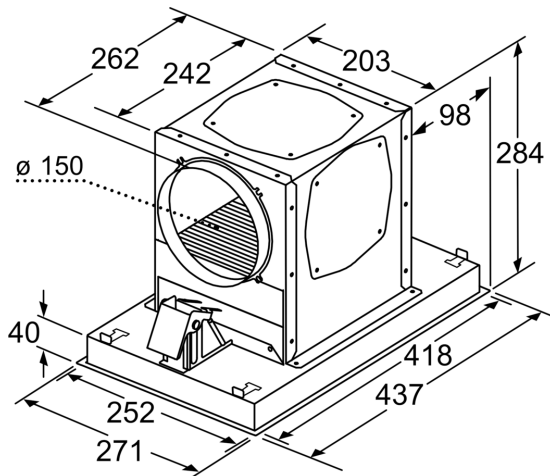

### Technické údaje

Rozměry zabaleného spotřebice: .....440 x 400 x 600 mm  
Rozměry palety: ..... 150.0 x 80.0 x 120.0  
Počet spotřebičů na paletě: ..... 16  
Hmotnost netto: ..... 4.3 kg  
Hmotnost brutto: .....6.3 kg  
EAN: ..... 4242005179718

## CleanAir Plus sada pro cirkulaci DIZ1JC2C6

rozměry v mm  
cirkulace

**A:** optimální výkon 700-1500  
**B:** od vrchní hrany mřížky

rozměry v mm  
cirkulace

**A:** optimální výkon 700-1500  
**B:** od vrchní hrany mřížky

rozměry v mm

rozměry v mm