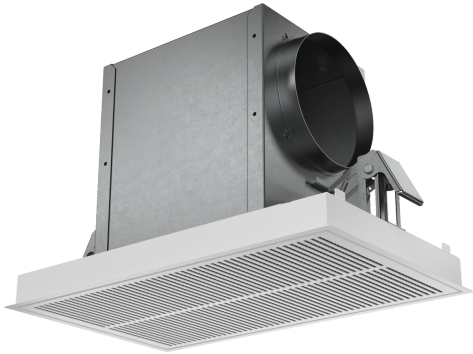

LongLife regenerační sada pro cirk. DIZ0JC2D0

Externí základní sada pro provoz s cirkulací s regeneračním LongLife filtrem: Spolehlivě odstraňuje pachy po dobu až 10 let.

- regenerační LongLife základní sada, bílá
- barva: bílá
- určeno pro provoz s recirkulací
- do kombinace se stropním odsavačem par
- vícenásobně regenerační uhlíkový cleanAir filtr

Technické údaje

Rozměry zabaleného spotřebice:440 x 400 x 800 mm
Rozměry palety: 195.0 x 80.0 x 120.0
Počet spotřebiců na paletě: 12
Hmotnost netto: 5.2 kg
Hmotnost brutto:7.7 kg
EAN: 4242005109371

LongLife regenerační sada pro cirk. DIZ0JC2D0

**Externí základní sada pro provoz s
cirkulací s regeneračním LongLife filtrem:
Spolehlivě odstraňuje pachy po dobu až
10 let.**

Zvláštní příslušenství

- regenerační LongLife základní sada, bílá
- barva: bílá
- určeno pro provoz s recirkulací
- do kombinace se stropním odsavačem par
- vícenásobně regenerační uhlíkový cleanAir filtr
- možnost připojení odtahového potrubí zepředu, ze zhora nebo z boku
- součástí odsavače par: pouzdro s dekoračním panelem a regenerační uhlíkový filtr