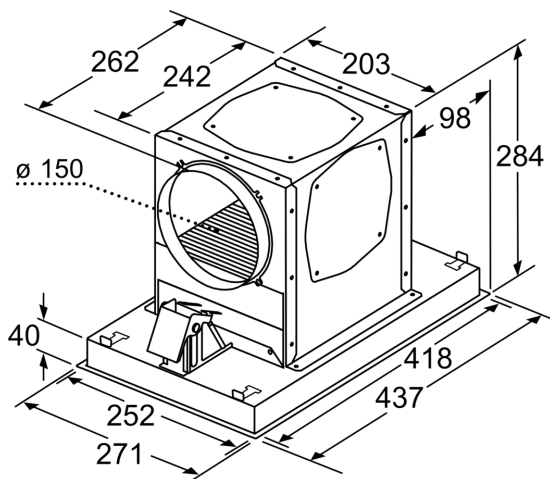

Technické údaje

Rozměry zabaleného spotřebice:440 x 400 x 800 mm
Rozměry palety: 195.0 x 80.0 x 120.0
Počet spotřebiců na paletě: 12
Hmotnost netto: 5.2 kg
Hmotnost brutto:7.7 kg
EAN: 4242005109371

LongLife regenerační sada pro cirk. DIZ0JC2D0

LongLife regenerační sada pro cirk. DIZ0JC2D0

rozměry v mm
cirkulace

A: optimální výkon 700-1500
B: od vrchní hrany mřížky

rozměry v mm
cirkulace

A: optimální výkon 700-1500
B: od vrchní hrany mřížky

rozměry v mm

rozměry v mm