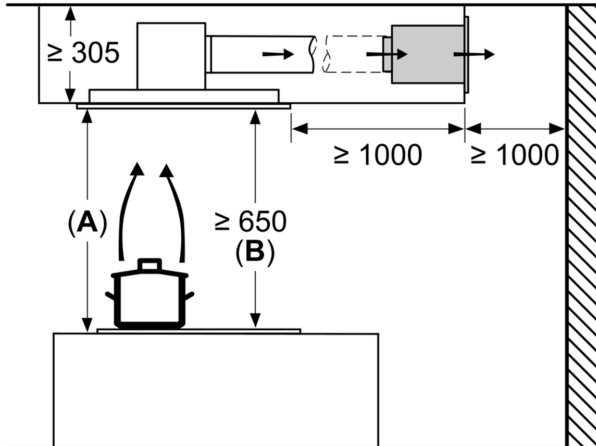

Technické údaje

Rozměry zabaleného spotřebice:440 x 400 x 800 mm
Rozměry palety: 195.0 x 80.0 x 120.0
Počet spotřebiců na paletě: 12
Hmotnost netto: 5.2 kg
Hmotnost brutto:7.7 kg
EAN: 4242005109371

LongLife regenerační sada pro cirk. DIZ0JC2D0

LongLife regenerační sada pro cirk. DIZ0JC2D0

rozměry v mm
cirkulace

A: optimální výkon 700-1500
B: od vrchní hrany mřížky

rozměry v mm
cirkulace

A: optimální výkon 700-1500
B: od vrchní hrany mřížky

rozměry v mm

rozměry v mm