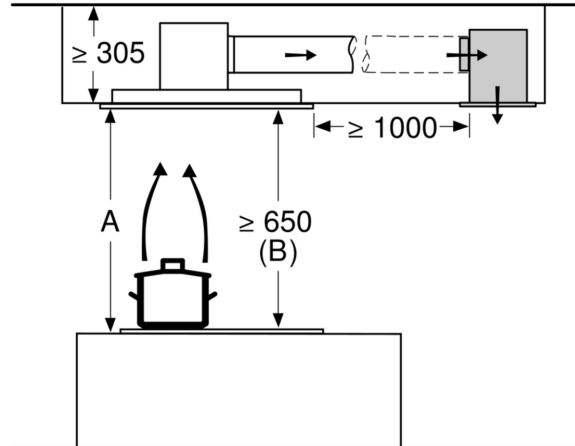

Technické údaje

Rozměry zabaleného spotřebice:440 x 400 x 800 mm
Rozměry palety: 195.0 x 80.0 x 120.0
Počet spotřebiců na paletě: 12
Hmotnost netto: 5.2 kg
Hmotnost brutto:7.7 kg
EAN: 4242005109371

LongLife regenerační sada pro cirk. DIZ0JC2D0

LongLife regenerační sada pro cirk. DIZ0JC2D0

rozměry v mm
cirkulace

A: optimální výkon 700-1500
B: od vrchní hrany mřížky

rozměry v mm
cirkulace

A: optimální výkon 700-1500
B: od vrchní hrany mřížky

rozměry v mm

rozměry v mm