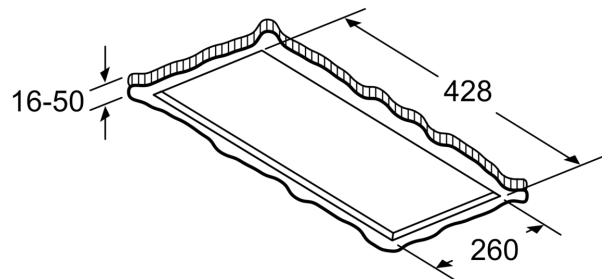

LongLife regenerační sada pro cirk. DIZ0JC2D0

rozměry v mm
cirkulace

A: optimální výkon 700-1500
B: od vrchní hrany mřížky

rozměry v mm
cirkulace

A: optimální výkon 700-1500
B: od vrchní hrany mřížky

rozměry v mm

rozměry v mm