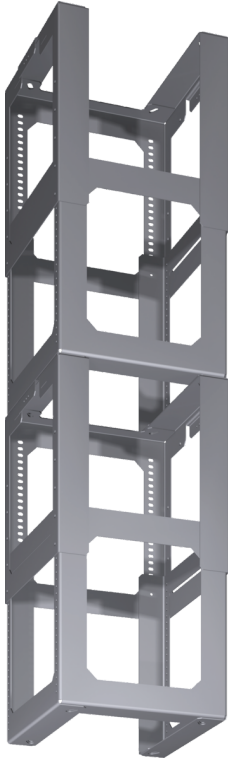

Příslušenství pro odsavače par DHZ1252

- montážní sada (vnitřní konstrukce) pro prodloužení komínu ostrůvkových odsavačů par
- určeno pro výšku komínu od 1100 do 1500 mm, celková výška spotřebiče je závislá na konstrukci (výšce korpusu)

Technické údaje

Rozměry zabaleného spotřebice:610 x 330 x 335 mm
Rozměry palety: 138.0 x 80.0 x 120.0
Počet spotřebičů na paletě: 12
Hmotnost netto: 6.7 kg
Hmotnost brutto:8.2 kg
EAN: 4242002510224

4 242002 510224

Příslušenství pro odsavače par DHZ1252

Zvláštní příslušenství

- montážní sada (vnitřní konstrukce) pro prodloužení komínu ostrůvkových odsavačů par
- určeno pro výšku komínu od 1100 do 1500 mm, celková výška spotřebiče je závislá na konstrukci (výšce korpusu)