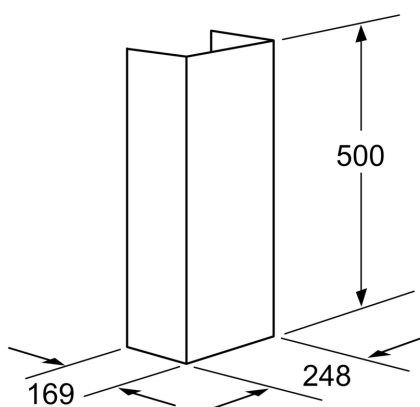

**Příslušenství pro odsavače par, 500  
mm  
DHZ1224**

- nerez
- teleskopické prodloužení, 500 mm, pro komínové odsavače par
- celková výška komínu může být prodloužena o max. 280 mm
- výška spotřebiče od 962 do 1220 mm
- použitelné pro provoz s odvětráváním i cirkulací vzduchu

---

**Technické údaje**

Rozměry zabaleného spotřebiče: .....455 x 335 x 690 mm  
Rozměry palety: ..... 200.0 x 80.0 x 120.0  
Počet spotřebičů na paletě: ..... 12  
Hmotnost netto: ..... 1.5 kg  
Hmotnost brutto: .....3.6 kg  
EAN: ..... 4242002503974

## **Příslušenství pro odsavače par, 500 mm DHZ1224**

---

**Příslušenství pro odsavače par, 500  
mm  
DHZ1224**

Rozměry v mm

Rozměry v mm