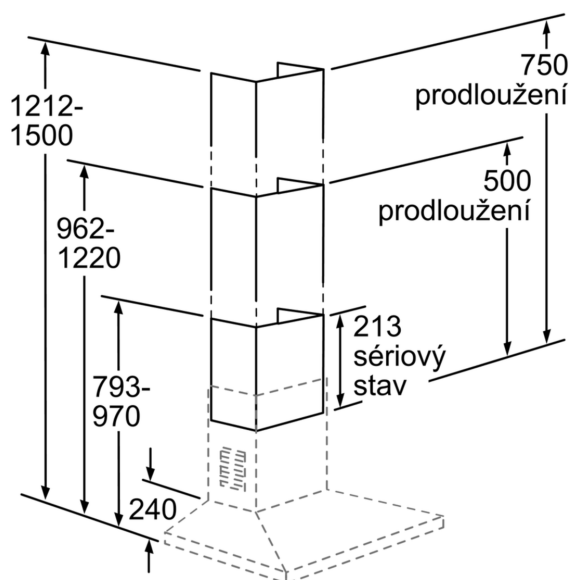

---

**Technické údaje**

Rozměry zabaleného spotřebiče: .....455 x 335 x 690 mm  
Rozměry palety: ..... 200.0 x 80.0 x 120.0  
Počet spotřebičů na paletě: ..... 12  
Hmotnost netto: ..... 1.5 kg  
Hmotnost brutto: .....3.6 kg  
EAN: ..... 4242002503974

## **Příslušenství pro odsavače par, 500 mm DHZ1224**

---

### **Zvláštní příslušenství**

- nerez
- teleskopické prodloužení, 500 mm, pro komínové odsavače par
- celková výška komínu může být prodloužena o max. 280 mm
- výška spotřebiče od 962 do 1220 mm
- použitelné pro provoz s odvětráváním i cirkulací vzduchu

**Příslušenství pro odsavače par, 500  
mm  
DHZ1224**

Rozměry v mm

Rozměry v mm