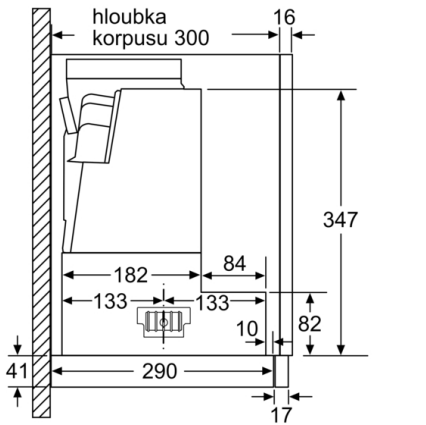

Technické údaje

Typ konstrukce : Teleskopický odsavač par

Aprobační certifikáty : CE, VDE

Délka přívodního kabelu : 175 cm

Požadovaná velikost otvoru pro instalaci (v x š x h) : 385mm x 524.0mm x 290mm mm

Technické informace

- příkon: 146 W
- napětí: 220 - 240 V
- délka připojovacího kabelu se zástrčkou: 1.75 m
- odtahová trubka o \varnothing 150 mm (\varnothing 120 mm součástí)

Rozměry

- rozměry spotřebiče (V x Š x H): 426 x 898 x 290 mm
- rozměry pro vestavbu (V x Š x H): 385 x 524 x 290 mm

**Serie | 4, Teleskopický odsavač par, 90 cm,
stříbrná metalíza
DFR097A50**

rozměry v mm

rozměry v mm

rozměry v mm

rozměry v mm

rozměry v mm

rozměry v mm

**Serie | 4, Teleskopický odsavač par, 90 cm,
stříbrná metalíza
DFR097A50**

rozměry v mm