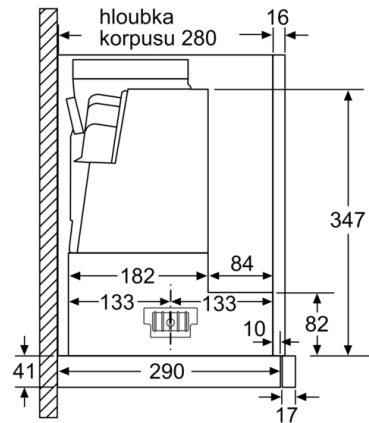

Technické údaje

Typ konstrukce : Teleskopický odsavač par

Aprobační certifikáty : CE, VDE

Délka přívodního kabelu : 175 cm

Požadovaná velikost otvoru pro instalaci (v x š x h) : 385mm x 524.0mm x 290mm mm

Technické informace

- příkon: 146 W
- napětí: 220 - 240 V
- délka připojovacího kabelu se zástrčkou: 1.75 m
- odtahová trubka o \varnothing 150 mm (\varnothing 120 mm součástí)

Rozměry

- rozměry spotřebiče (V x Š x H): 426 x 898 x 290 mm
- rozměry pro vestavbu (V x Š x H): 385 x 524 x 290 mm

**Serie | 4, Teleskopický odsavač par, 90 cm,
stříbrná metalíza
DFR097A50**

rozměry v mm

rozměry v mm

rozměry v mm

rozměry v mm

rozměry v mm

rozměry v mm

**Serie | 4, Teleskopický odsavač par, 90 cm,
stříbrná metalíza
DFR097A50**

rozměry v mm