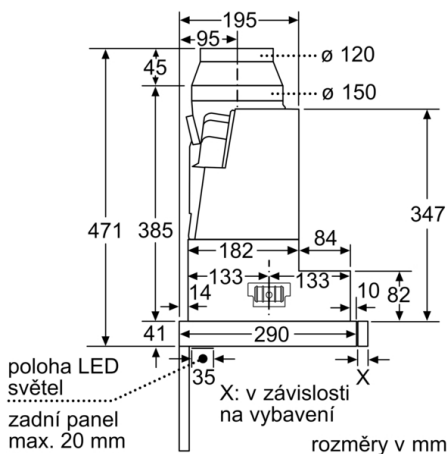

Technické informace

- příkon: 146 W
- napětí: 220 - 240 V
- délka připojovacího kabelu se zástrčkou: 1.75 m
- odtahová trubka o \varnothing 150 mm (\varnothing 120 mm součástí)

Rozměry

- rozměry spotřebiče (V x Š x H): 426 x 898 x 290 mm
- rozměry pro vestavbu (V x Š x H): 385 x 524 x 290 mm

**Serie | 4, Teleskopický odsavač par, 90 cm,
stříbrná metalíza
DFR097A50**

rozměry v mm

rozměry v mm

rozměry v mm

rozměry v mm

rozměry v mm

rozměry v mm

**Serie | 4, Teleskopický odsavač par, 90 cm,
stříbrná metalíza
DFR097A50**

Nastavení hloubky filtrové
zásuvky možné do 29 mm

rozměry v mm

Při montáži 90cm ploché digestoře do
horní skříňky o šířce 90 je nutná
montážní sada. Dva montážní
úhelníky se přišroubují vlevo a vpravo
ve skřínce. Montáž podle šablony.

rozměry v mm