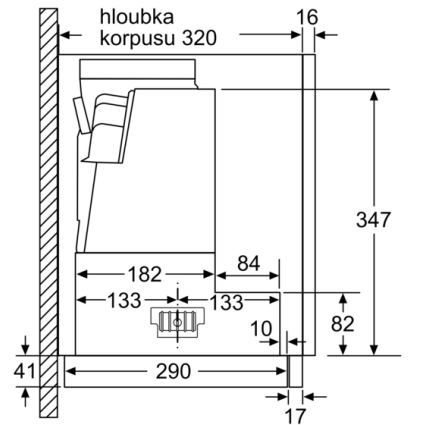

Technické informace

- příkon: 146 W
- napětí: 220 - 240 V
- délka připojovacího kabelu se zástrčkou: 1.75 m
- odtahová trubka o \varnothing 150 mm (\varnothing 120 mm součástí)

Rozměry

- rozměry spotřebiče (V x Š x H): 426 x 898 x 290 mm
- rozměry pro vestavbu (V x Š x H): 385 x 524 x 290 mm

**Serie | 4, Teleskopický odsavač par, 90 cm,
stříbrná metalíza
DFR097A50**

rozměry v mm

rozměry v mm

rozměry v mm

rozměry v mm

rozměry v mm

rozměry v mm

**Serie | 4, Teleskopický odsavač par, 90 cm,
stříbrná metalíza
DFR097A50**

Nastavení hloubky filtrové
zásuvky možné do 29 mm

rozměry v mm

Při montáži 90cm ploché digestoře do
horní skříňky o šířce 90 je nutná
montážní sada. Dva montážní
úhelníky se přišroubují vlevo a vpravo
ve skřínce. Montáž podle šablony.

rozměry v mm