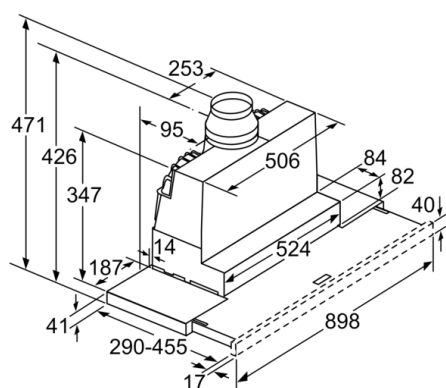

Technické informace

- příkon: 146 W
- napětí: 220 - 240 V
- délka připojovacího kabelu se zástrčkou: 1.75 m
- odtahová trubka o \varnothing 150 mm (\varnothing 120 mm součástí)

Rozměry

- rozměry spotřebiče (V x Š x H): 426 x 898 x 290 mm
- rozměry pro vestavbu (V x Š x H): 385 x 524 x 290 mm

**Serie | 4, Teleskopický odsavač par, 90 cm,
stříbrná metalíza
DFR097A50**

rozměry v mm

rozměry v mm

rozměry v mm

rozměry v mm

rozměry v mm

rozměry v mm

**Serie | 4, Teleskopický odsavač par, 90 cm,
stříbrná metalíza
DFR097A50**

Nastavení hloubky filtrové
zásuvky možné do 29 mm

rozměry v mm

Při montáži 90cm ploché digestoře do
horní skříňky o šířce 90 je nutná
montážní sada. Dva montážní
úhelníky se přišroubují vlevo a vpravo
ve skřínce. Montáž podle šablony.

rozměry v mm