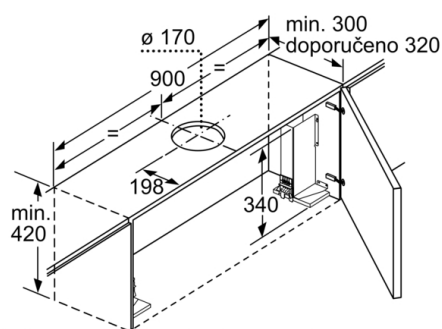

Technické informace

- příkon: 146 W
- napětí: 220 - 240 V
- délka připojovacího kabelu se zástrčkou: 1.75 m
- odtahová trubka o \varnothing 150 mm (\varnothing 120 mm součástí)

Rozměry

- rozměry spotřebiče (V x Š x H): 426 x 898 x 290 mm
- rozměry pro vestavbu (V x Š x H): 385 x 524 x 290 mm

**Serie | 4, Teleskopický odsavač par, 90 cm,
stříbrná metalíza
DFR097A50**

rozměry v mm

rozměry v mm

rozměry v mm

rozměry v mm

rozměry v mm

rozměry v mm

**Serie | 4, Teleskopický odsavač par, 90 cm,
stříbrná metalíza
DFR097A50**

Nastavení hloubky filtrové
zásuvky možné do 29 mm

rozměry v mm

Při montáži 90cm ploché digestoře do
horní skříňky o šířce 90 je nutná
montážní sada. Dva montážní
úhelníky se přišroubují vlevo a vpravo
ve skřínce. Montáž podle šablony.

rozměry v mm