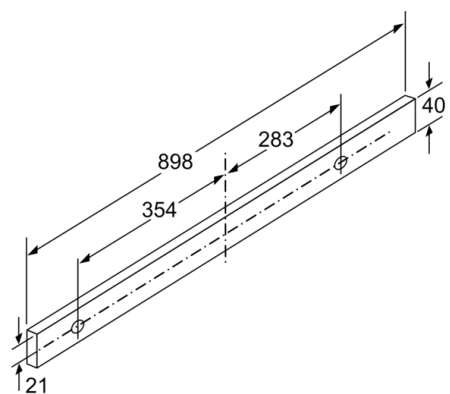

Technické informace

- příkon: 146 W
- napětí: 220 - 240 V
- délka připojovacího kabelu se zástrčkou: 1.75 m
- odtahová trubka o \varnothing 150 mm (\varnothing 120 mm součástí)

Rozměry

- rozměry spotřebiče (V x Š x H): 426 x 898 x 290 mm
- rozměry pro vestavbu (V x Š x H): 385 x 524 x 290 mm

**Serie | 4, Teleskopický odsavač par, 90 cm,
stříbrná metalíza
DFR097A50**

rozměry v mm

rozměry v mm

rozměry v mm

rozměry v mm

rozměry v mm

rozměry v mm

**Serie | 4, Teleskopický odsavač par, 90 cm,
stříbrná metalíza
DFR097A50**

Nastavení hloubky filtrové
zásuvky možné do 29 mm

rozměry v mm

Při montáži 90cm ploché digestoře do
horní skříňky o šířce 90 je nutná
montážní sada. Dva montážní
úhelníky se přišroubují vlevo a vpravo
ve skřínce. Montáž podle šablony.

rozměry v mm