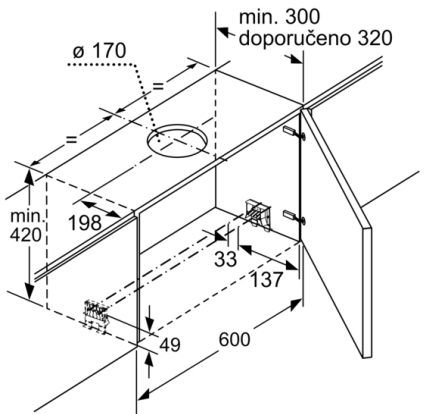

**Serie | 4, Teleskopický odsavač par, 90 cm,
stříbrná metalíza
DFR097A50**

rozměry v mm