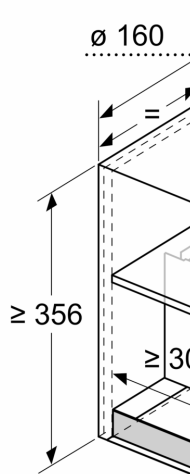

#### **Informace o plánování a instalaci**

- vestavný designový odsavač par: easy installation system
- vhodné pro instalaci do nástěnných skříněk bez dna
- uzavřené rozpěrky pro instalaci do nástěnných skříněk s maximální hloubkou až 360 mm
- pro instalaci odsavače par do vyšších nástěnných skříněk lze jako volitelné příslušenství dokoupit prodloužení komínu

**A:** Prostor bez zábradlí

rozměry v mm

**A:** Kabelová průčka

rozměry v mm

od vrchní hrany r  
**A:** Elektrický min. 106  
**B:** Plynový min. 163

rozměry v mm  
**pohled ze strany**