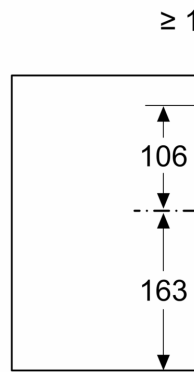

- prvky na prodloužení komínů jsou kompatibilní s dostupnými cirkulačními sadami

**Serie 6, Vestavný odsavač par, 60 cm, černé sklo**  
**DBB67AM60**

rozměry v mm  
**Čelní pohled**

rozměry v mm  
**Příklad vestavby**

**A:** Prostor bez zábradlí

rozměry v mm

**A:** Kabelová průčka

rozměry v mm

od vrchní hrany r  
**A:** Elektrický min. 106  
**B:** Plynový min. 163

rozměry v mm  
**pohled ze strany**