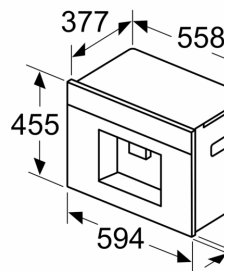

Technické údaje

Konstrukce: Vestavné
Tryska pro napěnění: Ne
Ukazatel: Ne
Bezpečnostní systém proti škodám způsobeným vodou: Ne
Velikost porce: All cups
Rozměry spotřebiče: 455 x 594 x 385 mm
Rozměry zabaleného spotřebice: 540 x 550 x 670 mm
Požadovaná velikost otvoru pro instalaci (v x š x h): .449 x 558 x 376 mm
EAN: 4242005310340
Jištění: 10 A
Napětí: 220-240 V
Frekvence: 50/60 Hz
Typ zástrčky: zalitá zástrčka s uzemněním

Příslušenství

- přiložené příslušenství: testovací proužek na tvrdost vody

**Serie 8, Vestavný plně automatický
kávovar, Černá
CTL7181B0**

Rozměry v mm

A: 7,5 mm

Rozměry v mm

Zásobníky na zpr
zepředu
Doporučená hlo

Rozměry v mm

Zásobníky na zpr
zepředu
Doporučená hlo

Rozměry v mm
Instalace v levé

Používáte-li 92° (vzdálenost od stě

Rozměry v mm