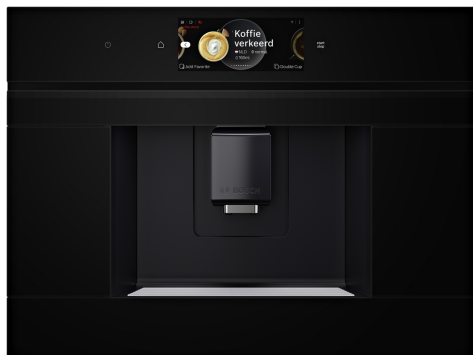

Serie 8, Vestavný plně automatický kávovar, Černá CTL7181B0

zvláštní příslušenství

TCZ7003	Vodní filtr Brita Intenza
TCZ7033	Patrona vodního filtru
TCZ8001A	Čisticí tablety
TCZ8002A	Odvápňovací tablety
TCZ8004A	Servisní set pro kávovary
Y988081300 :	
Y988081302 :	
Y988081303 :	
Y988081012 :	

Serie 8, Vestavný plně automatický kávovar, Černá CTL7181B0

Chuť

- funkce teplého mléka, mléčné pěny a horké vody
- aromaSelect - 3 různé aromatické profily (mírné, vyvážené, výrazné)
- až 32 různých kávových specialit (v rámci zařízení a aplikace Home Connect)
- nastavitelný poměr mléka pro klasické mléčné nápoje
- inteligentní nastavení síly - adaptivní řízení kávy na základě síly a velikosti nápoje
- aromaDouble Shot - menší hořkost ve velkých nápojích díky dvěma procesům vaření

Komfort

- TFT-Touchdisplay Pro - 6,8" barevný TFT displej s dotykovou a posuvnou funkcí
- Oblíbené nápoje: uložit až 30 personalizovaných nápojů
- výškově nastavitelný výpusť (do Až 15 cm vysoké sklenice)
- oneTouch DoubleCup - získáte dva šálky pouhým stisknutím tlačítka
- 2.4 l odnímatelná nádrž na vodu

Různé

- integrovaná 0,7 l nádoba na mléko
- 500 g nádoba na kávové zrno s víkem na ochranu aroma
- osvětlená výpusť nápojů a prostor pro šálek
- nastavitelný stupeň mletí (víceúrovňový)
- dětská pojistka