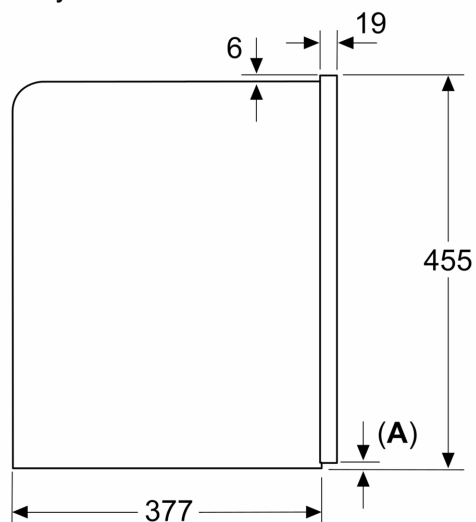

iQ700, Vestavný plně automatický kávovar, Černá CT918L1D0

Rozměrové výkresy

Rozměry v mm

A: 7,5 mm

Rozměry v mm

Zásobníky na zrna a vodu se odstraňují zepředu
Doporučená hloubka instalace 950–1450 mm

Rozměry v mm

Zásobníky na zrna a vodu se odstraňují zepředu
Doporučená hloubka instalace 950–1450 mm

Rozměry v mm

Instalace v levém rohu

Používáte-li 92° omezovač závěsu, je min. vzdálenost od stěny pouze 100 mm

Rozměrové výkresy

Rozměry v mm

Rozměry v mm