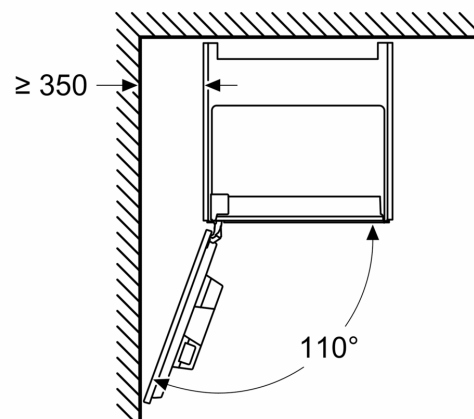

iQ700, Vestavný plně automatický kávovar, Černá CT918L1D0

Rozměrové výkresy

Rozměry v mm

A: 7,5 mm

Rozměry v mm

Zásobníky na zrna a vodu se odstraňují zepředu
Doporučená hloubka instalace 950–1450 mm

Rozměry v mm

Zásobníky na zrna a vodu se odstraňují zepředu
Doporučená hloubka instalace 950–1450 mm

Rozměry v mm

Instalace v levém rohu

Používáte-li 92° omezovač závěsu, je min. vzdálenost od stěny pouze 100 mm

Rozměrové výkresy

Rozměry v mm

Rozměry v mm