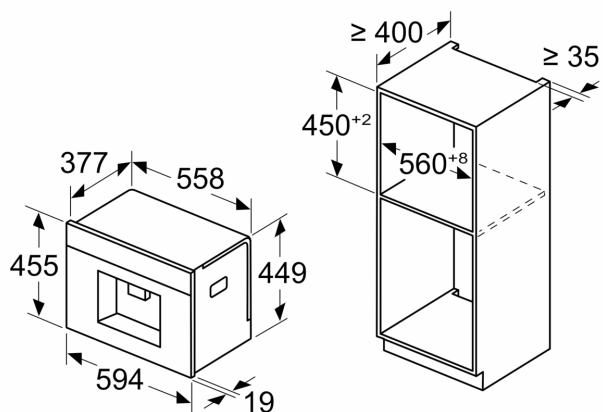

iQ700, Vestavný plně automatický kávovar, Černá CT918L1D0

Rozměrové výkresy

Rozměry v mm

A: 7,5 mm

Rozměry v mm

Zásobníky na zrna a vodu se odstraňují zepředu
Doporučená hloubka instalace 950–1450 mm

Rozměry v mm

Zásobníky na zrna a vodu se odstraňují zepředu
Doporučená hloubka instalace 950–1450 mm

Rozměry v mm

Instalace v levém rohu

Používáte-li 92° omezovač závěsu, je min. vzdálenost od stěny pouze 100 mm

Rozměrové výkresy

Rozměry v mm

Rozměry v mm