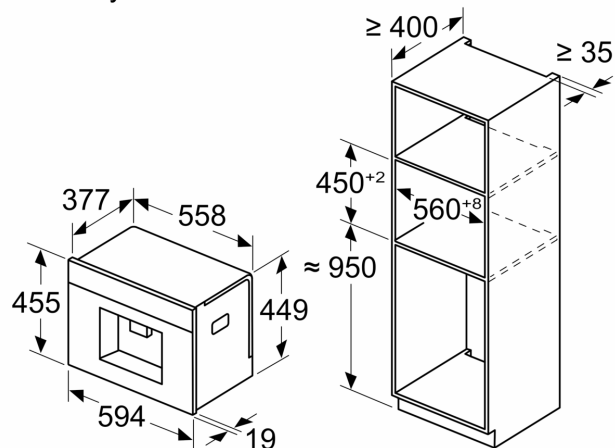

iQ700, Vestavný plně automatický kávovar, Černá CT918L1D0

Rozměrové výkresy

Rozměry v mm

A: 7,5 mm

Rozměry v mm

Zásobníky na zrna a vodu se odstraňují zepředu
Doporučená hloubka instalace 950–1450 mm

Rozměry v mm

Zásobníky na zrna a vodu se odstraňují zepředu
Doporučená hloubka instalace 950–1450 mm

Rozměry v mm

Instalace v levém rohu

Používáte-li 92° omezovač závěsu, je min. vzdálenost od stěny pouze 100 mm

Rozměrové výkresy

Rozměry v mm

Rozměry v mm