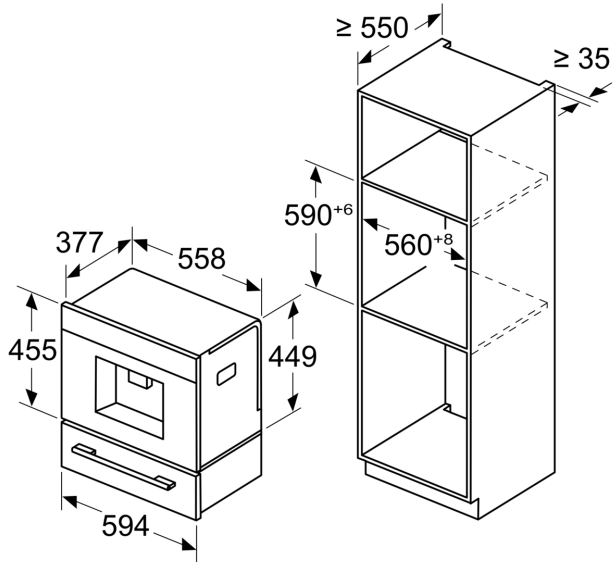

iQ700, Vestavný plně automatický kávovar, Černá CT918L1D0

Rozměrové výkresy

Rozměry v mm

A: 7,5 mm

Rozměry v mm

Zásobníky na zrna a vodu se odstraňují zepředu
Doporučená hloubka instalace 950–1450 mm

Rozměry v mm

Zásobníky na zrna a vodu se odstraňují zepředu
Doporučená hloubka instalace 950–1450 mm

Rozměry v mm

Instalace v levém rohu

Používáte-li 92° omezovač závěsu, je min. vzdálenost od stěny pouze 100 mm

Rozměrové výkresy

Rozměry v mm

Rozměry v mm