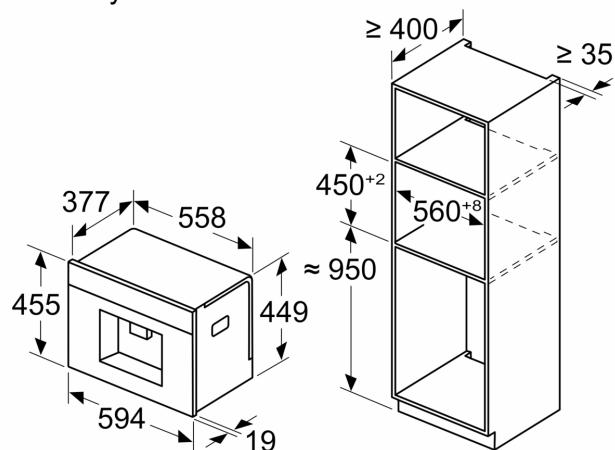

iQ700, Vestavný plně automatický kávovar, Černá CT918L1B0

Rozměrové výkresy

Rozměry v mm

A: 7,5 mm

Rozměry v mm

Zásobníky na zrna a vodu se odstraňují zepředu
Doporučená hloubka instalace 950–1450 mm

Rozměry v mm

Zásobníky na zrna a vodu se odstraňují zepředu
Doporučená hloubka instalace 950–1450 mm

Rozměry v mm

Instalace v levém rohu

Používáte-li 92° omezovač závěsu, je min. vzdálenost od stěny pouze 100 mm

Rozměrové výkresy

Rozměry v mm