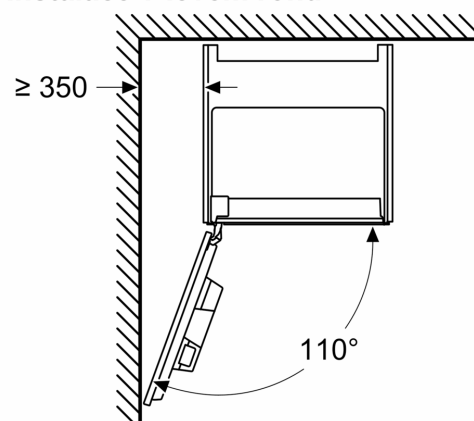

iQ700, Vestavný plně automatický kávovar, Černá CT918L1B0

Rozměrové výkresy

Rozměry v mm

A: 7,5 mm

Rozměry v mm

Zásobníky na zrna a vodu se odstraňují zepředu
Doporučená hloubka instalace 950–1450 mm

Rozměry v mm

Zásobníky na zrna a vodu se odstraňují zepředu
Doporučená hloubka instalace 950–1450 mm

Rozměry v mm

Instalace v levém rohu

Používáte-li 92° omezovač závěsu, je min. vzdálenost od stěny pouze 100 mm

Rozměrové výkresy

Rozměry v mm