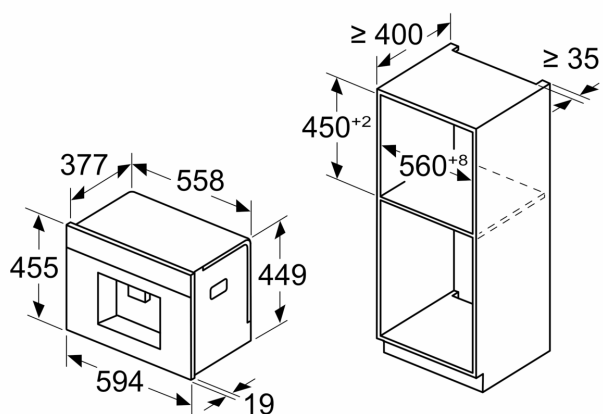

iQ700, Vestavný plně automatický kávovar, Černá CT918L1B0

Rozměrové výkresy

Rozměry v mm

A: 7,5 mm

Rozměry v mm

Zásobníky na zrna a vodu se odstraňují zepředu
Doporučená hloubka instalace 950–1450 mm

Rozměry v mm

Zásobníky na zrna a vodu se odstraňují zepředu
Doporučená hloubka instalace 950–1450 mm

Rozměry v mm

Instalace v levém rohu

Používáte-li 92° omezovač závěsu, je min. vzdálenost od stěny pouze 100 mm

Rozměrové výkresy

Rozměry v mm