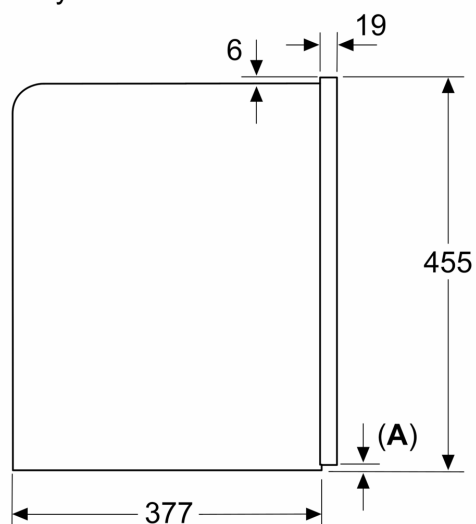

iQ700, Vestavný plně automatický kávovar, Černá CT918L1B0

Rozměrové výkresy

Rozměry v mm

A: 7,5 mm

Rozměry v mm

Zásobníky na zrna a vodu se odstraňují zepředu
Doporučená hloubka instalace 950–1450 mm

Rozměry v mm

Zásobníky na zrna a vodu se odstraňují zepředu
Doporučená hloubka instalace 950–1450 mm

Rozměry v mm

Instalace v levém rohu

Používáte-li 92° omezovač závěsu, je min. vzdálenost od stěny pouze 100 mm

Rozměrové výkresy

Rozměry v mm