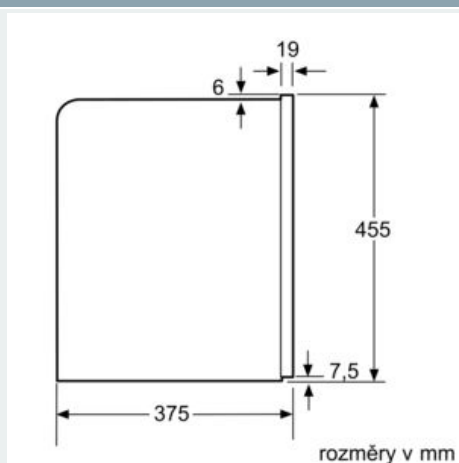

Rozměry zabaleného spotřebice : 540 x 478 x 670 mm

Požadovaná velikost otvoru pro instalaci (v x š x h) : 449 x 558 x 356 mm

EAN : 4242003800171

Jištění : 10 A

Napětí : 220-240 V

Frekvence : 50/60 Hz

Typ zástrčky : zalitá zástrčka s uzemněním

### Rozměrové výkresy

Při použití 92° omezovače závěsu (č. náhr. dílu 00636455) činí minimální vzdálenost od stěny pouze 100 mm.

rozměry v mm