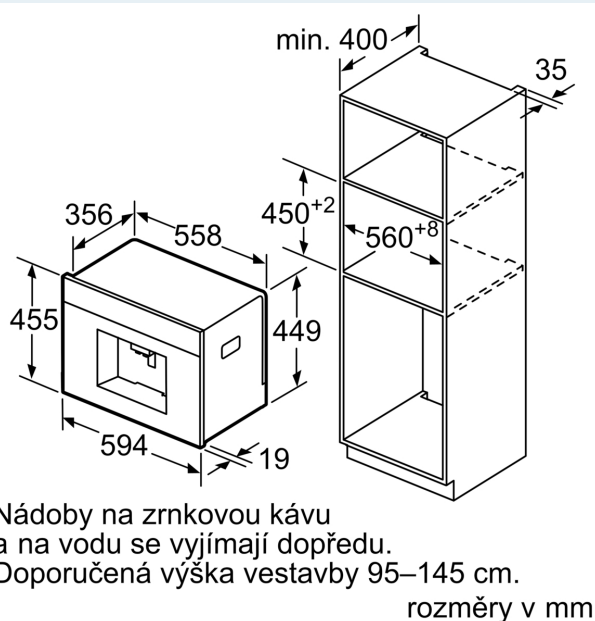

iQ700, Vestavný plně automatický kávovar, nerez, nádržka na vodu CT636LES6