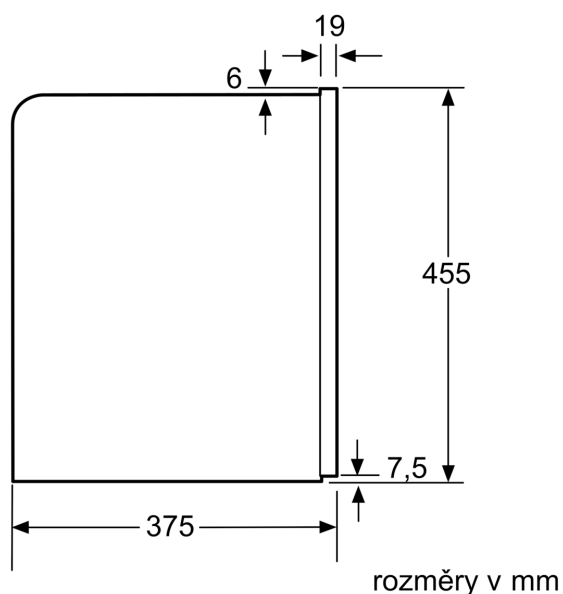

iQ700, Vestavný plně automatický kávovar, nerez, nádržka na vodu CT636LES6