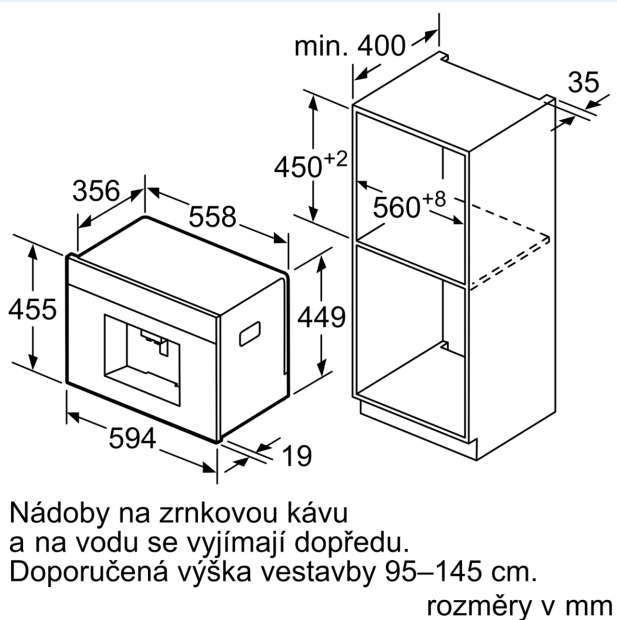

iQ700, Vestavný plně automatický kávovar, nerez, nádržka na vodu CT636LES6