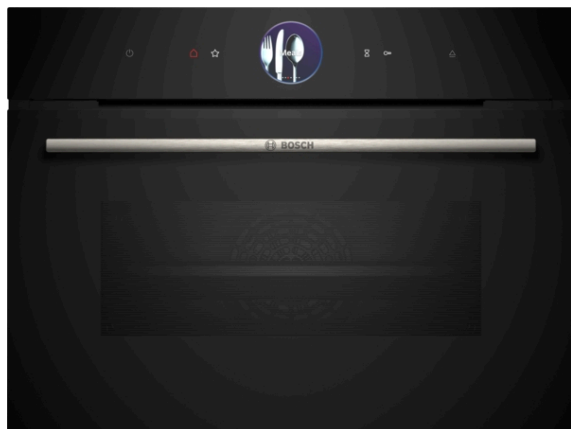

**Serie 8, Vestavná kompaktní kombinovaná parní trouba, 60 x 45 cm, černá
CSG7361B1**

včetně příslušenství

1 x rošt, 1 x univerzální pánev, 1 x Zásobník páry, děrovaný, velikost XL, 1 x Zásobník páry, děrovaný, velikost M, 1 x Zásobník páry, neděrovaný, velikost M

Kompaktní parní trouba s digitálním ovládacím prstencem a dotykovým TFT displejem, funkce Hotair: umožňuje kombinovat šetrné vaření se silou horkého vzduchu. Home Connect pro ovládání prostřednictvím aplikace.