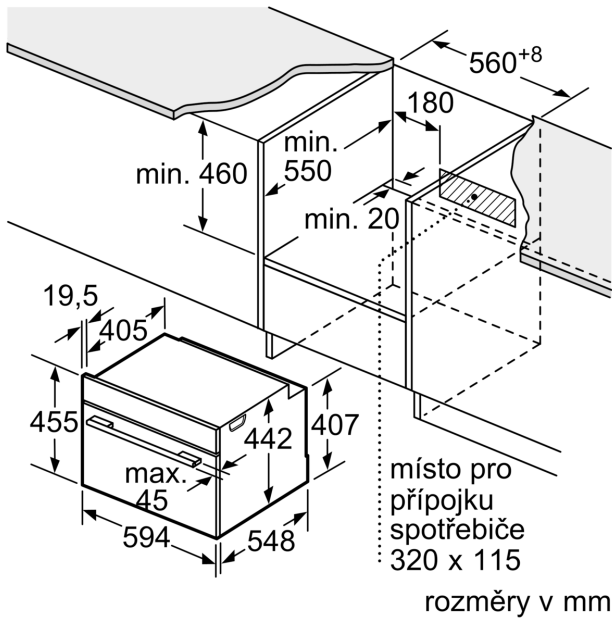

**Technické údaje**

Konstrukce: ..... Vestavné  
 Otevírání dvířek: ..... Výklopná dvířka  
 Požadovaná velikost otvoru pro instalaci (v x š x h): ..... 450-455 x 560-568 x 550 mm  
 Rozměry spotřebiče: ..... 455 x 594 x 548 mm  
 Rozměry zabaleného spotřebiče: ..... 520 x 650 x 710 mm  
 Materiál ovládacího panelu: ..... Nerez  
 Materiál dveří: ..... sklo  
 Hmotnost netto: ..... 34.4 kg  
 Délka přívodního kabelu: ..... 150.0 cm  
 EAN: ..... 4242005126156  
 Jištění: ..... 16 A  
 Napětí: ..... 220-240 V  
 Frekvence: ..... 50; 60 Hz  
 Typ zástrčky: ..... zalitá zástrčka s uzemněním  
 Počet varných prostorů: ..... 1  
 Využitelný objem (dutiny) - NOVINKA (2010/30/ES): ..... 47 l  
 Energetická třída: ..... A+  
 Spotřeba energie na cyklus - konvenční ohřev (2010/30/EC): ..... 0.73 kWh/cyklus  
 Spotřeba energie na cyklus cirkulace vzduchu - konvenční ohřev (2010/30/EC): ..... 0.61 kWh/cyklus  
 Index energetické účinnosti (2010/30/EC): ..... 81.3 %  
 Včetně příslušenství: ..... 1 x rošt, 1 x univerzální pánev, 1 x Zásobník páry, děrovaný, velikost S, 1 x Zásobník páry, děrovaný, velikost XL, 1 x Zásobník páry, neděrovaný, velikost S

#### Technické informace

- délka přívodního kabelu: 150 cm
- napětí: 220 - 240 V
- celkový příkon elektro: 3.3 kW
- energetická třída (dle EU 65/2014): A+
- spotřeba energie na cyklus při konvenčním ohřevu: 0.73 kWh (na stupnici třídy energetické účinnosti od A+++ do D)
- spotřeba energie na cyklus v režimu recirkulace: 0.61 kWh
- počet pečicích prostorů: 1 zdroj tepla: elektřina objem pečicího prostoru: 47 l

#### Rozměry

- rozměry spotřebiče (V x Š x H): 455 mm x 594 mm x 548 mm
- rozměry niky (V x Š x H): 450 mm - 455 mm x 560 mm - 568 mm x 550 mm
- „potřebné rozměry naleznete v instalačních materiálech“

**Serie 8, Vestavná kompaktní  
kombinovaná parní trouba, 60 x 45  
cm, Nerez  
CSG656BS2**