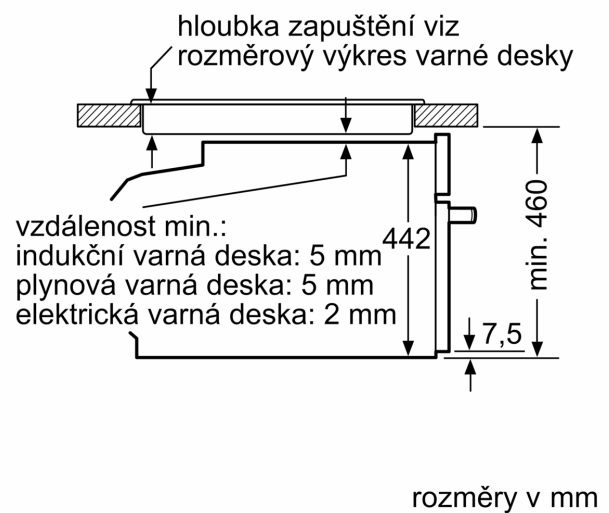

vestavba s varnou deskou