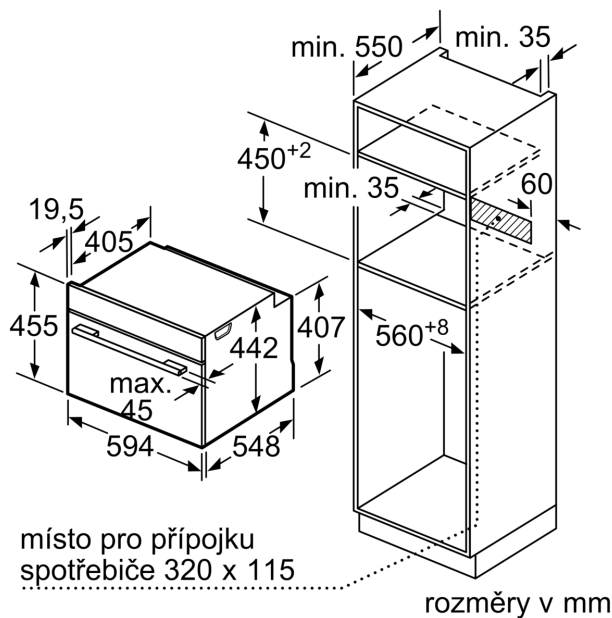

**Technické údaje**

Konstrukce: ..... Vestavné  
 Otevírání dvířek: ..... Výklopná dvířka  
 Požadovaná velikost otvoru pro instalaci (v x š x h): ..... 450-455 x 560-568 x 550 mm  
 Rozměry spotřebiče: ..... 455 x 594 x 548 mm  
 Rozměry zabaleného spotřebiče: ..... 520 x 650 x 710 mm  
 Materiál ovládacího panelu: ..... Nerez  
 Materiál dveří: ..... sklo  
 Hmotnost netto: ..... 34.4 kg  
 Délka přívodního kabelu: ..... 150.0 cm  
 EAN: ..... 4242005126156  
 Jištění: ..... 16 A  
 Napětí: ..... 220-240 V  
 Frekvence: ..... 50; 60 Hz  
 Typ zástrčky: ..... zalitá zástrčka s uzemněním  
 Počet varných prostorů: ..... 1  
 Využitelný objem (dutiny) - NOVINKA (2010/30/ES): ..... 47 l  
 Energetická třída: ..... A+  
 Spotřeba energie na cyklus - konvenční ohřev (2010/30/EC): ..... 0.73 kWh/cyklus  
 Spotřeba energie na cyklus cirkulace vzduchu - konvenční ohřev (2010/30/EC): ..... 0.61 kWh/cyklus  
 Index energetické účinnosti (2010/30/EC): ..... 81.3 %  
 Včetně příslušenství: ..... 1 x rošt, 1 x univerzální pánev, 1 x Zásobník páry, děrovaný, velikost S, 1 x Zásobník páry, děrovaný, velikost XL, 1 x Zásobník páry, neděrovaný, velikost S

#### Technické informace

- délka přívodního kabelu: 150 cm
- napětí: 220 - 240 V
- celkový příkon elektro: 3.3 kW
- energetická třída (dle EU 65/2014): A+
- spotřeba energie na cyklus při konvenčním ohřevu: 0.73 kWh (na stupnici třídy energetické účinnosti od A+++ do D)
- spotřeba energie na cyklus v režimu recirkulace: 0.61 kWh
- počet pečicích prostorů: 1 zdroj tepla: elektřina objem pečicího prostoru: 47 l

#### Rozměry

- rozměry spotřebiče (V x Š x H): 455 mm x 594 mm x 548 mm
- rozměry niky (V x Š x H): 450 mm - 455 mm x 560 mm - 568 mm x 550 mm
- „potřebné rozměry naleznete v instalačních materiálech“

**Serie 8, Vestavná kompaktní  
kombinovaná parní trouba, 60 x 45  
cm, Nerez  
CSG656BS2**