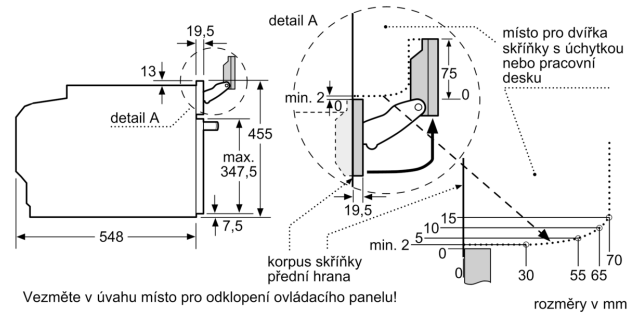

**Technické údaje**

Konstrukce: ..... Vestavné  
 Otevírání dvířek: ..... Výklopná dvířka  
 Požadovaná velikost otvoru pro instalaci (v x š x h): ..... 450-455 x 560-568 x 550 mm  
 Rozměry spotřebiče: ..... 455 x 594 x 548 mm  
 Rozměry zabaleného spotřebiče: ..... 520 x 650 x 710 mm  
 Materiál ovládacího panelu: ..... Nerez  
 Materiál dveří: ..... sklo  
 Hmotnost netto: ..... 34.4 kg  
 Délka přívodního kabelu: ..... 150.0 cm  
 EAN: ..... 4242005126156  
 Jištění: ..... 16 A  
 Napětí: ..... 220-240 V  
 Frekvence: ..... 50; 60 Hz  
 Typ zástrčky: ..... zalitá zástrčka s uzemněním  
 Počet varných prostorů: ..... 1  
 Využitelný objem (dutiny) - NOVINKA (2010/30/ES): ..... 47 l  
 Energetická třída: ..... A+  
 Spotřeba energie na cyklus - konvenční ohřev (2010/30/EC): ..... 0.73 kWh/cyklus  
 Spotřeba energie na cyklus cirkulace vzduchu - konvenční ohřev (2010/30/EC): ..... 0.61 kWh/cyklus  
 Index energetické účinnosti (2010/30/EC): ..... 81.3 %  
 Včetně příslušenství: ..... 1 x rošt, 1 x univerzální pánev, 1 x Zásobník páry, děrovaný, velikost S, 1 x Zásobník páry, děrovaný, velikost XL, 1 x Zásobník páry, neděrovaný, velikost S

#### Technické informace

- délka přívodního kabelu: 150 cm
- napětí: 220 - 240 V
- celkový příkon elektro: 3.3 kW
- energetická třída (dle EU 65/2014): A+
- spotřeba energie na cyklus při konvenčním ohřevu: 0.73 kWh (na stupnici třídy energetické účinnosti od A+++ do D)
- spotřeba energie na cyklus v režimu recirkulace: 0.61 kWh
- počet pečicích prostorů: 1 zdroj tepla: elektřina objem pečicího prostoru: 47 l

#### Rozměry

- rozměry spotřebiče (V x Š x H): 455 mm x 594 mm x 548 mm
- rozměry niky (V x Š x H): 450 mm - 455 mm x 560 mm - 568 mm x 550 mm
- „potřebné rozměry naleznete v instalačních materiálech“

**Serie 8, Vestavná kompaktní  
kombinovaná parní trouba, 60 x 45  
cm, Nerez  
CSG656BS2**