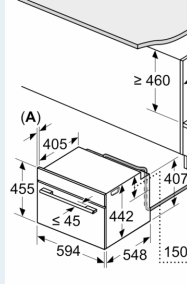

- chladná dvířka trouby
- prosklené dveře CoolTouch (3 ks skel)
- dětská pojistka
- bezpečnostní vypínání trouby ukazatel zbytkového tepla tlačítko start spínač kontaktu dveří

Technické informace

- délka přívodního kabelu: 150 cm
- použitelná délka přívodní hadice na vodu mimo spotřebič: 700mm
- napětí: 220 - 240 V
- celkový příkon elektro: 3.3 kW
- energetická třída (dle EU 65/2014): A+
- spotřeba energie na cyklus při konvenčním ohřevu: 0.73 kWh (na stupnici třídy energetické účinnosti od A+++ do D)
- spotřeba energie na cyklus v režimu recirkulace: 0.61 kWh
- počet pečicích prostorů: 1 zdroj tepla: elektrina objem pečicího prostoru: 47 l

Rozměry

- rozměry spotřebiče (V x Š x H): 455 mm x 594 mm x 548 mm
- rozměry niky (V x Š x H): 450 mm - 455 mm x 560 mm - 568 mm x 550 mm
- „potřebné rozměry naleznete v instalačních materiálech“

iQ700, Vestavná kompaktní kombinovaná parní trouba, 60 x 45 cm, Černá CS958GDD1

Rozměrové výkresy

Rozměry v mm

Rozměry v mm

Mont
Výmě

A: Vě

vestavba s v

vzdálenost i
indukční var
plynová var
elektrická va

Pokud je kom
varnou desko
tloušťka prac
konstrukce).