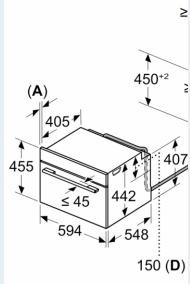

iQ700, Vestavná kompaktní kombinovaná parní trouba, 60 x 45 cm, Černá CS958GDD1

Rozměrové výkresy

Rozměry v mm