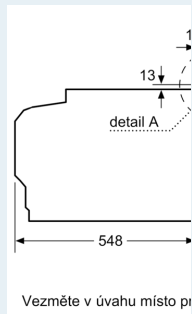

iQ700, Vestavná kompaktní kombinovaná parní trouba, 60 x 45 cm, Černá CS958GCB1

Rozměrové výkresy

Mont
Výmě

Vezměte v úvahu místo pr

A: Vě

vestavba s v