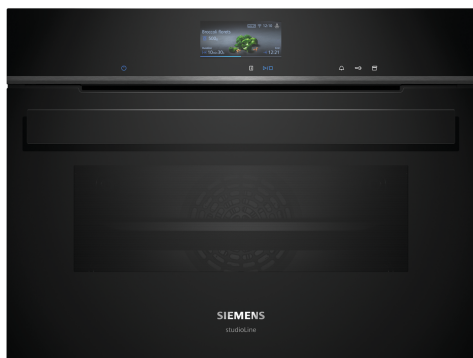

**iQ700, Vestavná kompaktní kombinovaná parní trouba, 60 x 45 cm, Černá CS936GAB1**

**včetně příslušenství**

1 x rošt, 1 x univerzální pánev, velikost XL, 1 x Mycí houba, děrovaný, 1 x Zásobník páry, neděrovaný, velikost M

**iQ700, Vestavná kompaktní  
kombinovaná parní trouba, 60 x  
45 cm, Černá  
CS936GAB1**

Vybavení

**Typ trouby / druh ohřevu**

- Kompaktní parní pečicí trouba s 22 druhy ohřevu: 4D horký vzduch, horní/spodní ohřev, gril s cirkulací vzduchu, velkoplošný gril, maloplošný gril, stupeň pro pizzu, coolStart (hluboce zmrazené jídlo), spodní ohřev, pomalé vaření, předehřívání, udržování teploty, horký vzduch jemný, horní/spodní ohřev jemný, pára 100%, regenerační ohřev (ohřívání pokrmů nebo rozpečení pečiva z předešlého dne), kynutí těsta, rozmrazování, sous-vide, gril s cirkulací vzduchu + pára, ohřívání pokrmů + pára, 4D horký vzduch + pára, horní/spodní ohřev + pára
- rozsah teploty: 30 °C - 250 °C
- fullSteam Plus 120 °C
- vnitřní objem: 47 l