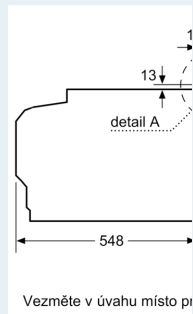

iQ700, Vestavná kompaktní kombinovaná parní trouba, 60 x 45 cm, Černá CS936GAB1

Rozměrové výkresy

Mont
Výmě

Vezměte v úvahu místo pr

A: Vě

vestavba s v