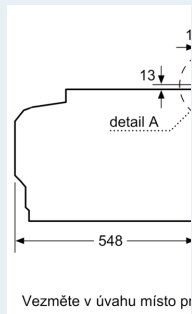

iQ700, Vestavná kompaktní kombinovaná parní trouba, 60 x 45 cm, Černá CS756G1B1

Rozměrové výkresy

Mont
Výmě

Vezměte v úvahu místo pr

A: Vě

vestavba s v