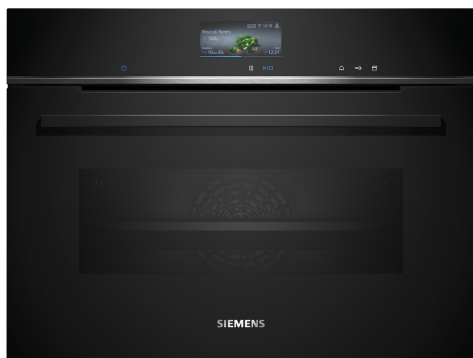

iQ700, Vestavná kompaktní kombinovaná parní trouba, 60 x 45 cm, Černá CS756G1B1

včetně příslušenství

1 x rošt, 1 x univerzální pánev, velikost XL, děrovaný, 1 x Zásobník páry, neděrovaný, velikost M

zvláštní příslušenství

Vybavení

Technické údaje

Druh spotřebiče: Vestavné
 Otevírání dvířek: Výklopná dvířka
 Požadovaná velikost otvoru pro instalaci (v x š x h): 450-455 x 560-568 x 550 mm
 Rozměry spotřebiče: 455 x 594 x 548 mm
 Rozměry zabaleného spotřebiče: 520 x 660 x 690 mm
 Materiál ovládacího panelu: Sklo
 Materiál dveří: sklo
 Váha: 35.0 kg
 Délka přívodního kabelu: 150.0 cm
 EAN: 4242003901472
 Proud: 16 A
 Nominální výkon: 220-240 V
 Frekvence: 50; 60 Hz
 Typ zástrčky: zalitá zástrčka s uzemněním
 Počet varných prostorů: 1
 Využitelný objem (dutiny) - NOVINKA (2010/30/ES): 47 l
 Třída energetické účinnosti: A+
 Spotřeba energie na cyklus - konvenční ohřev (2010/30/EC): 0.73 kWh/cyklus
 Spotřeba energie na cyklus cirkulace vzduchu - konvenční ohřev (2010/30/EC): 0.61 kWh/cyklus
 Index energetické účinnosti (2010/30/EC): 81.3 %
 Dodávané příslušenství: 1 x rošt, 1 x univerzální pánev, 1 x Zásobník páry, děrovaný, velikost XL, 1 x Zásobník páry, děrovaný, velikost M, 1 x Zásobník páry, neděrovaný, velikost M

**iQ700, Vestavná kompaktní
kombinovaná parní trouba, 60 x
45 cm, Černá
CS756G1B1**

Vybavení

Typ trouby / druh ohřevu

- Kompaktní parní pečicí trouba s 21 druhy ohřevu: 4D horký vzduch, horní/spodní ohřev, gril s cirkulací vzduchu, velkoplošný gril, maloplošný gril, stupeň pro pizzu, coolStart (hluboce zmrazené jídlo), spodní ohřev, pomalé vaření, předehřívání, udržování teploty, horký vzduch jemný, horní/spodní ohřev jemný, pára 100%, regenerační ohřev (ohřívání pokrmů nebo rozpečení pečiva z předešlého dne), kynutí těsta, rozmrazování, gril s cirkulací vzduchu + pára, ohřívání pokrmů + pára, 4D horký vzduch + pára, horní/spodní ohřev + pára
- rozsah teploty: 30 °C - 250 °C
- fullSteam Plus 120 °C
- vnitřní objem: 47 l