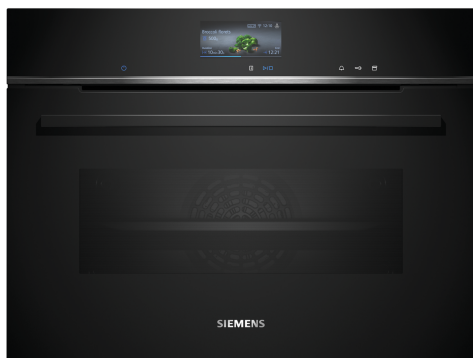

**iQ700, Vestavná kompaktní kombinovaná parní trouba, 60 x 45 cm, Černá CS736G1B1**

**včetně příslušenství**

1 x rošt, 1 x univerzální pánev, velikost XL, děrovaný, 1 x Zásobník páry, neděrovaný, velikost M

Inteligentní trouba fullSteam Plus s asistentem trouby s hlasovým ovládáním pro intuitivní nastavení programu.

- ✓ cookControl Pro: vynikající výsledky bez ohledu na recept nebo podmínky.
- ✓ Oven Assistant s hlasovým ovládáním: intuitivní nastavení správného druhu ohřevu.
- ✓ fullSteam Plus: Rychlé a zdravé vaření na páře.
- ✓ Home Connect s dálkovým ovládáním: využijte maximální potenciál své chytré trouby.
- ✓ 4D horký vzduch: rovnoměrné rozložení tepla na všech úrovních pro vynikající výsledky.

**iQ700, Vestavná kompaktní  
kombinovaná parní trouba, 60 x  
45 cm, Černá  
CS736G1B1**

Vybavení

**Typ trouby / druh ohřevu**

- Kompaktní kombinovaná parní trouba s 21 druhy ohřevu: 4D horký vzduch, horní/spodní ohřev, gril s cirkulací vzduchu, velkoplošný gril, maloplošný gril, stupeň pro pizzu, coolStart (hluboce zmrazené jídlo), spodní ohřev, pomalé vaření, předehřívání, udržování teploty, horký vzduch jemný, horní/spodní ohřev jemný, pára 100%, regenerační ohřev (ohřívání pokrmů nebo rozpečení pečiva z předešlého dne), kynutí těsta, rozmrazování, gril s cirkulací vzduchu + pára, ohřívání pokrmů + pára, 4D horký vzduch + pára, horní/spodní ohřev + pára
- rozsah teploty: 30 °C - 250 °C
- fullSteam Plus 120 °C
- vnitřní objem: 47 l