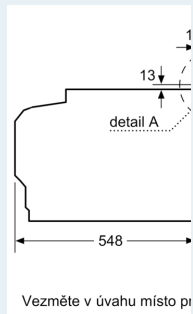

iQ700, Vestavná kompaktní kombinovaná parní trouba, 60 x 45 cm, Černá CS736G1B1

Rozměrové výkresy

Mont
Výmě

Vezměte v úvahu místo pr

A: Vě

vestavba s v