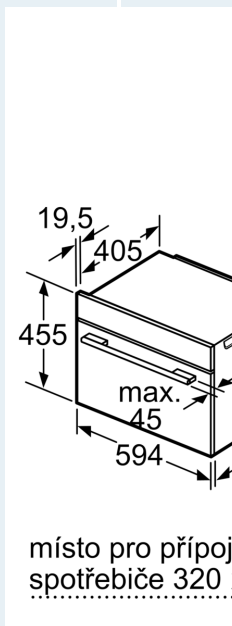

iQ700, Vestavná kompaktní kombinovaná parní trouba, 60 x 45 cm, Nerez CS658GRS7

vestavba s varn