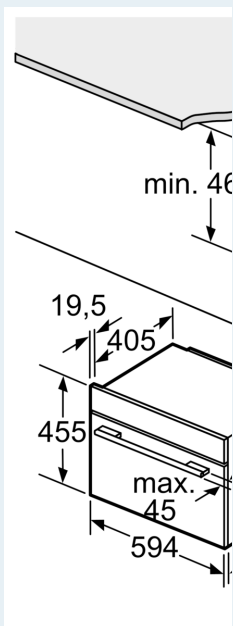

iQ700, Vestavná kompaktní kombinovaná parní trouba, 60 x 45 cm, Nerez CS658GRS7

vestavba s varn