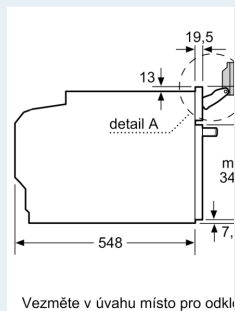

iQ700, Vestavná kompaktní kombinovaná parní trouba, 60 x 45 cm, Nerez CS658GRS7

vestavba s varn