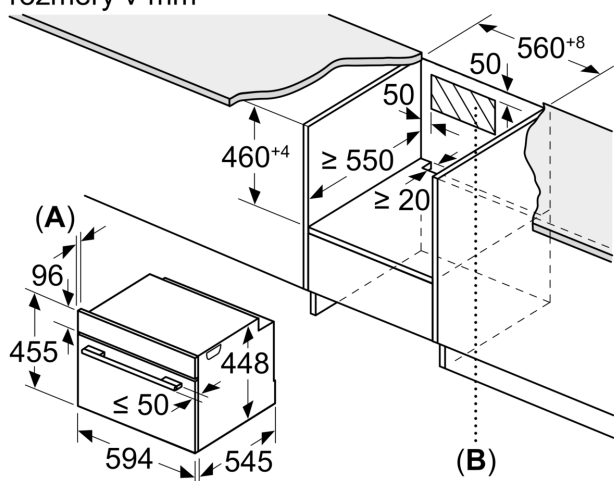

- délka přívodního kabelu: 150 cm
- celkový příkon elektro: 3.1 kW
- napětí: 220 - 240 V
- pro vestavbu do vysoké skříňky o šířce 60 cm

Rozměry

- rozměry spotřebiče (V x Š x H): 455 mm x 594 mm x 545 mm
- rozměry niky (V x Š x H): 450 mm - 452 mm x 560 mm - 568 mm x 550 mm
- „potřebné rozměry naleznete v instalačních materiálech“

**iQ500, Vestavná kompaktní
mikrovltná trouba s funkcí pára,
60 x 45 cm, Nerez
CP565AGS0**

Rozměrové výkresy

rozměry v mm

A: 19,5

B: Prostor pro připojení zařízení 400 x 200

rozměry v mm

rozměry v mm

větrání v podstavci
min. 50 cm²

rozměry v mm