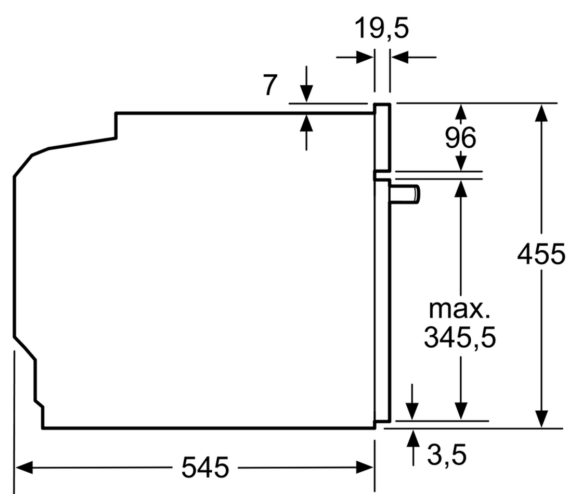

- délka přívodního kabelu: 150 cm
- celkový příkon elektro: 3.1 kW
- napětí: 220 - 240 V
- pro vestavbu do vysoké skříňky o šířce 60 cm

Rozměry

- rozměry spotřebiče (V x Š x H): 455 mm x 594 mm x 545 mm
- rozměry niky (V x Š x H): 450 mm - 452 mm x 560 mm - 568 mm x 550 mm
- „potřebné rozměry naleznete v instalačních materiálech“

**iQ500, Vestavná kompaktní
mikrovltná trouba s funkcí pára,
60 x 45 cm, Nerez
CP565AGS0**

Rozměrové výkresy

rozměry v mm

A: 19,5

B: Prostor pro připojení zařízení 400 x 200

rozměry v mm

rozměry v mm

větrání v podstavci
min. 50 cm²

rozměry v mm