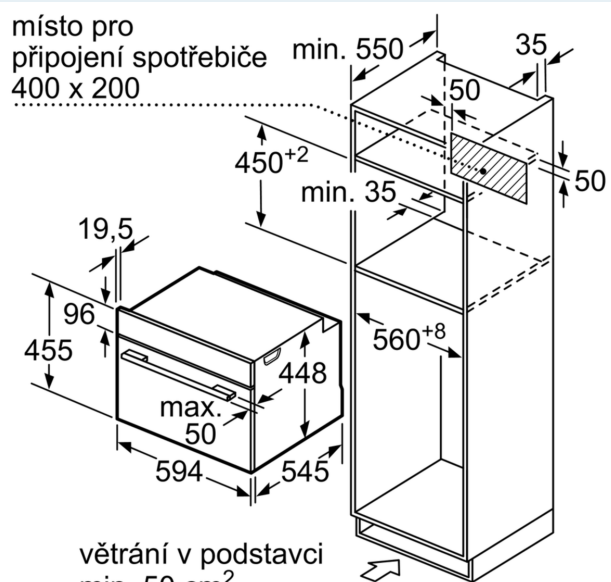

- délka přívodního kabelu: 150 cm
- celkový příkon elektro: 3.1 kW
- napětí: 220 - 240 V
- pro vestavbu do vysoké skříňky o šířce 60 cm

Rozměry

- rozměry spotřebiče (V x Š x H): 455 mm x 594 mm x 545 mm
- rozměry niky (V x Š x H): 450 mm - 452 mm x 560 mm - 568 mm x 550 mm
- „potřebné rozměry naleznete v instalačních materiálech“

**iQ500, Vestavná kompaktní
mikrovltná trouba s funkcí pára,
60 x 45 cm, Nerez
CP565AGS0**

Rozměrové výkresy

rozměry v mm

A: 19,5

B: Prostor pro připojení zařízení 400 x 200

rozměry v mm

rozměry v mm

větrání v podstavci
min. 50 cm²

rozměry v mm