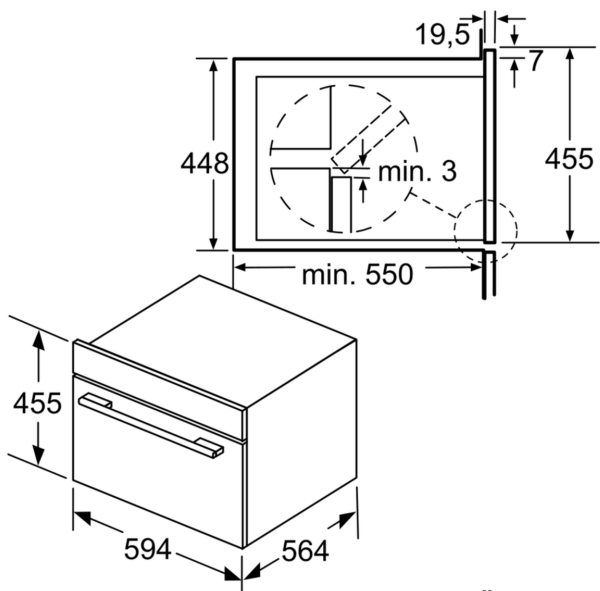

- délka přívodního kabelu: 150 cm
- celkový příkon elektro: 3.1 kW
- napětí: 220 - 240 V
- pro vestavbu do vysoké skříňky o šířce 60 cm

Rozměry

- rozměry spotřebiče (V x Š x H): 455 mm x 594 mm x 545 mm
- rozměry niky (V x Š x H): 450 mm - 452 mm x 560 mm - 568 mm x 550 mm
- „potřebné rozměry naleznete v instalačních materiálech“

**iQ500, Vestavná kompaktní
mikrovltná trouba s funkcí pára,
60 x 45 cm, Nerez
CP565AGS0**

Rozměrové výkresy

rozměry v mm

A: 19,5

B: Prostor pro připojení zařízení 400 x 200

rozměry v mm

rozměry v mm

větrání v podstavci
min. 50 cm²

rozměry v mm