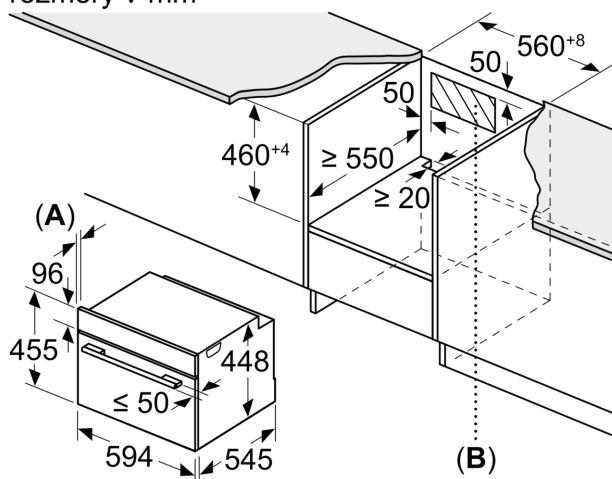

- délka přívodního kabelu: 150 cm

- celkový příkon elektro: 3.1 kW
- napětí: 220 - 240 V
- pro vestavbu do vysoké skříňky o šířce 60 cm

Rozměry

- rozměry spotřebiče (V x Š x H): 455 mm x 594 mm x 545 mm
- rozměry niky (V x Š x H): 450 mm - 452 mm x 560 mm - 568 mm x 550 mm
- „potřebné rozměry naleznete v instalačních materiálech“

**iQ500, Vestavná kompaktní
mikrovltná trouba s funkcí pára,
60 x 45 cm, Nerez
CO565AGS0**

Rozměrové výkresy

rozměry v mm

A: 19,5

B: Prostor pro připojení zařízení 400 x 200

rozměry v mm

rozměry v mm

místo pro
připojení spotřebiče
400 x 200

větrání v podstavci
min. 50 cm²

rozměry v mm