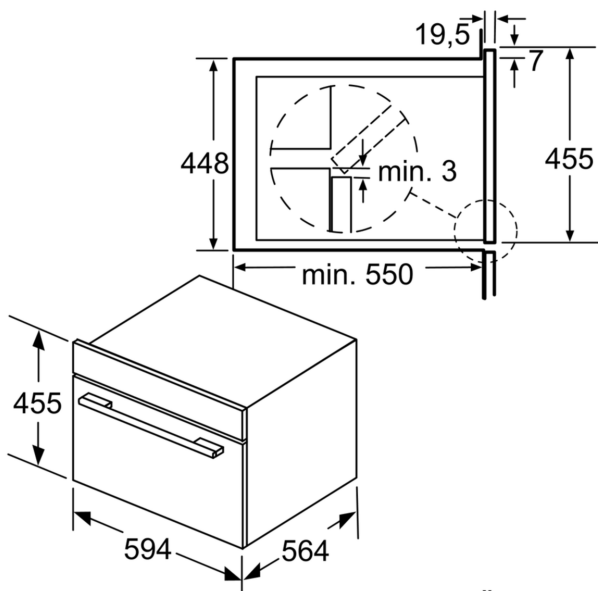

- délka přívodního kabelu: 150 cm

- celkový příkon elektro: 3.1 kW
- napětí: 220 - 240 V
- pro vestavbu do vysoké skříňky o šířce 60 cm

Rozměry

- rozměry spotřebiče (V x Š x H): 455 mm x 594 mm x 545 mm
- rozměry niky (V x Š x H): 450 mm - 452 mm x 560 mm - 568 mm x 550 mm
- „potřebné rozměry naleznete v instalačních materiálech“

**iQ500, Vestavná kompaktní
mikrovltná trouba s funkcí pára,
60 x 45 cm, Nerez
CO565AGS0**

Rozměrové výkresy

rozměry v mm

A: 19,5

B: Prostor pro připojení zařízení 400 x 200

rozměry v mm

rozměry v mm

místo pro
připojení spotřebiče
400 x 200

větrání v podstavci
min. 50 cm²

rozměry v mm