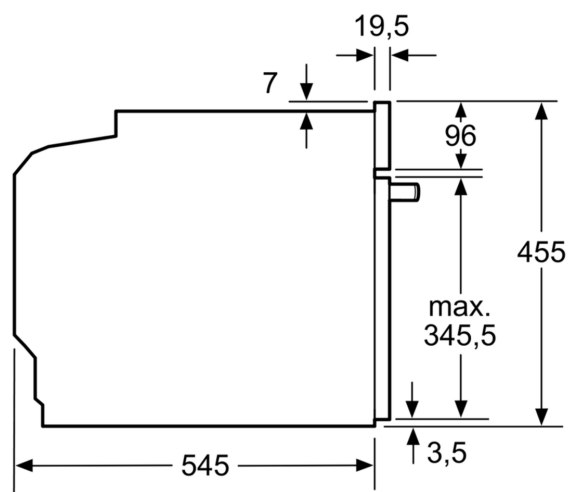

- délka přívodního kabelu: 150 cm

- celkový příkon elektro: 3.1 kW
- napětí: 220 - 240 V
- pro vestavbu do vysoké skříňky o šířce 60 cm

Rozměry

- rozměry spotřebiče (V x Š x H): 455 mm x 594 mm x 545 mm
- rozměry niky (V x Š x H): 450 mm - 452 mm x 560 mm - 568 mm x 550 mm
- „potřebné rozměry naleznete v instalačních materiálech“

**iQ500, Vestavná kompaktní
mikrovltná trouba s funkcí pára,
60 x 45 cm, Nerez
CO565AGS0**

Rozměrové výkresy

rozměry v mm

A: 19,5

B: Prostor pro připojení zařízení 400 x 200

rozměry v mm

rozměry v mm

místo pro
připojení spotřebiče
400 x 200

větrání v podstavci
min. 50 cm²

rozměry v mm