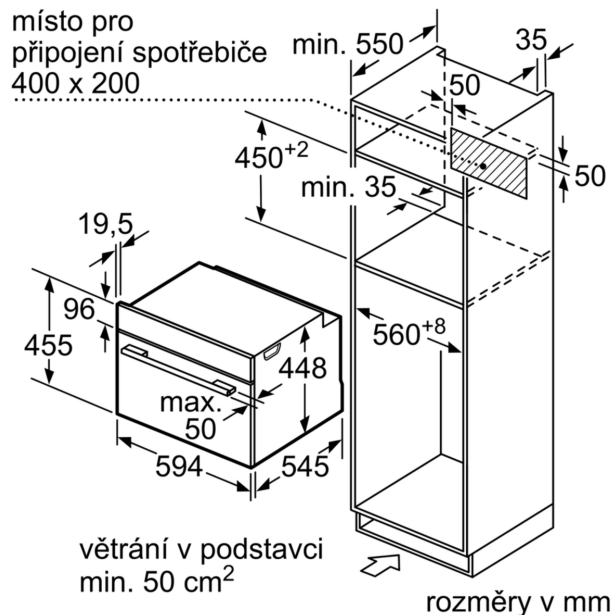

- délka přívodního kabelu: 150 cm

- celkový příkon elektro: 3.1 kW
- napětí: 220 - 240 V
- pro vestavbu do vysoké skříňky o šířce 60 cm

Rozměry

- rozměry spotřebiče (V x Š x H): 455 mm x 594 mm x 545 mm
- rozměry niky (V x Š x H): 450 mm - 452 mm x 560 mm - 568 mm x 550 mm
- „potřebné rozměry naleznete v instalačních materiálech“

**iQ500, Vestavná kompaktní
mikrovltná trouba s funkcí pára,
60 x 45 cm, Nerez
CO565AGS0**

Rozměrové výkresy

rozměry v mm

A: 19,5

B: Prostor pro připojení zařízení 400 x 200

rozměry v mm

rozměry v mm

místo pro
připojení spotřebiče
400 x 200

větrání v podstavci
min. 50 cm²

rozměry v mm