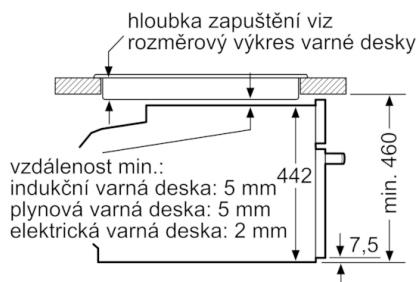

Serie | 8, 60 x 45 cm, nerez CNG6764S6

vestavba s varnou deskou

rozměry v mm

Pokud je kompaktní spotřebič vestavěn pod varnou deskou, musí být dodržena následující tloušťka pracovní desky (příp. včetně nosné konstrukce).

Typ varné desky	min. tloušťka pracovní desky	
indukční varná deska	nasazená	v rovině
	42 mm	43 mm
celoplošná indukční varná deska	52 mm	53 mm
plynová varná deska	32 mm	43 mm
elektrická varná deska	32 mm	35 mm