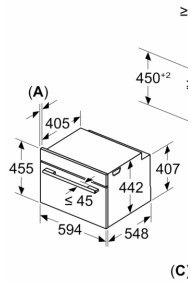

Technické informace

Serie 8, Vestavná kompaktní trouba s mikrovlnami, 60 x 45 cm, Černá CMG778NB1

Rozměry v mm

Mont
Výmě

min

A: Vě

vestavba s v

Pokud je kom
varnou desk
tloušťka prac
konstrukce).