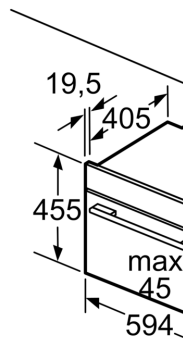

Technické informace

Serie 8, Vestavná kompaktní trouba s mikrovlnami, 60 x 45 cm, Černá CMG778NB1

Rozměry v mm

Mont
Výmě

min

A: Vě

vestavba s v

Pokud je kom
varnou desk
tloušťka prac
konstrukce).