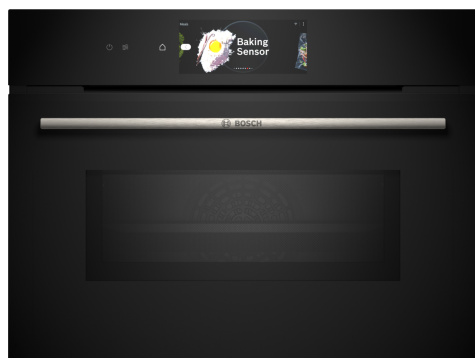

Serie 8, Vestavná kompaktní trouba s mikrovlnami, 60 x 45 cm, Černá CMG778NB1

včetně příslušenství

1 x smaltovaný plech, 1 x kombinovaný rošt, 1 x univerzální pánev

zvláštní příslušenství

HEZ327000 Pečicí kámen s dřevěnou lopatkou, HEZ531010 Pečicí plech s nepřilivným povrchem, HEZ532010 Pečicí plech s keramickým povrchem, HEZ617000 Forma na pizzu, HEZ629070 Grilovací plech, HEZ631070 Pečicí plech, HEZ660060 Dekorativní lišta, HEZ664000 Kombinovaný rošt, HEZ915003 Skleněný pekáč, HEZG0AS00 Síťový kabel, délka 3 m, HEZ632070 Hluboký pečicí plech, HEZ634000 Kombinovaný rošt, HEZ636000 Skleněná pánev, HEZ660050 Dekorační lišta

Vestavná mikrovlnná trouba s digitálním ovládacím prstencem a dotykovým TFT displejem. Funkce Assist pro přípravu pokrmů: automatická příprava pokrmů, PerfectRoast Plus, PerfectBake Plus a Home Connect pro ovládání prostřednictvím aplikace.

- **Digitální ovládací prsteneč** jednoduchý a inovativní způsob volby nastavení trouby.
- **TFT Touch Display Pro:** ovládání pomocí inovativního digitálního ovládacího prstence a plně dotykového TFT displeje.
- **Automatické vypnutí:** proces přípravy se automaticky zastaví, jakmile je pokrm hotový.
- **Pečicí senzor PerfectBake Plus:** senzor reguluje nastavení a přesně vás informuje o tom, kdy je třeba vyjmout pokrm z trouby.
- **Teplotní sonda PerfectRoast Plus:** přesně ví, kdy je vaše pečené hotová.

Serie 8, Vestavná kompaktní trouba s mikrovlnami, 60 x 45 cm, Černá CMG778NB1

Vestavná mikrovlnná trouba s digitálním ovládacím prstencem a dotykovým TFT displejem. Funkce Assist pro přípravu pokrmů: automatická příprava pokrmů, PerfectRoast Plus, PerfectBake Plus a Home Connect pro ovládání prostřednictvím aplikace.