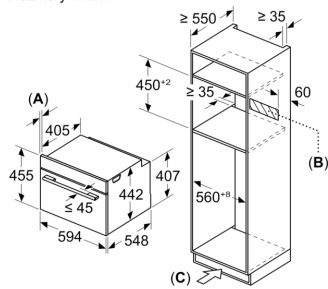

Technické informace

- délka přívodního kabelu: 150 cm
- napětí: 220 - 240 V
- celkový příkon elektro: 3.6 kW

Rozměry

- rozměry spotřebiče (V x Š x H): 455 mm x 594 mm x 548 mm
- rozměry niky (V x Š x H): 450 mm - 455 mm x 560 mm - 568 mm x 550 mm
- „potřebné rozměry naleznete v instalačních materiálech“
- Doporučujeme vám vybrat si doplňkové produkty v rámci řady SER8, aby byla zaručena optimální designová kombinace všech vestavěných spotřebičů.

Serie 8, Vestavná kompaktní trouba s mikrovlnami, 60 x 45 cm, bílá CMG7241W1

Rozměry v mm

A: 19,5 mm

B: Prostor pro připojení spotřebiče
320 x 115 mm

C: Větrání v podstavci ≥ 200 cm²

Montáž dvou spotřebičů nad sebou