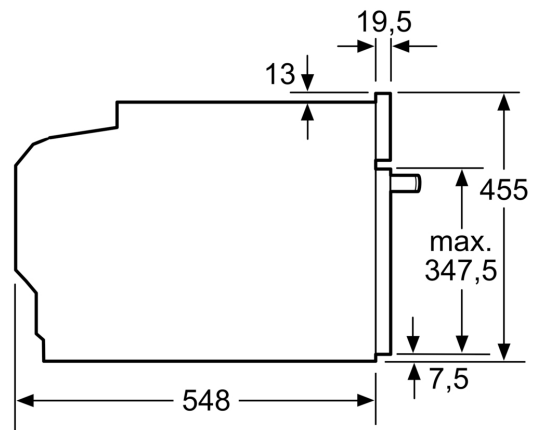

Technické informace

- délka přívodního kabelu: 150 cm
- napětí: 220 - 240 V
- celkový příkon elektro: 3.6 kW

Rozměry

- rozměry spotřebiče (V x Š x H): 455 mm x 594 mm x 548 mm
- rozměry niky (V x Š x H): 450 mm - 455 mm x 560 mm - 568 mm x 550 mm
- „potřebné rozměry naleznete v instalačních materiálech“
- Doporučujeme vám vybrat si doplňkové produkty v rámci řady SER8, aby byla zaručena optimální designová kombinace všech vestavěných spotřebičů.

Serie 8, Vestavná kompaktní trouba s mikrovlnami, 60 x 45 cm, bílá CMG7241W1

Rozměry v mm

A: 19,5 mm

B: Prostor pro připojení spotřebiče
320 x 115 mm

C: Větrání v podstavci ≥ 200 cm²

Montáž dvou spotřebičů nad sebou

Výměna vzduchu

A: Větrací mřížka ≥ 200 cm²

vestavba s varnou deskou

rozměry v mm

Pokud je kompaktní spotřebič vestavěný pod varnou deskou, musí být dodržena následující tloušťka pracovní desky (příp. včetně nosné konstrukce).