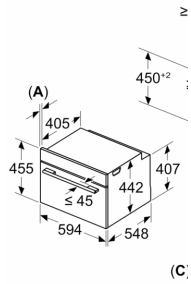

Serie 8, Vestavná kompaktní trouba s mikrovlnami, 60 x 45 cm, Bílá CMG7241W1

Rozměry v mm