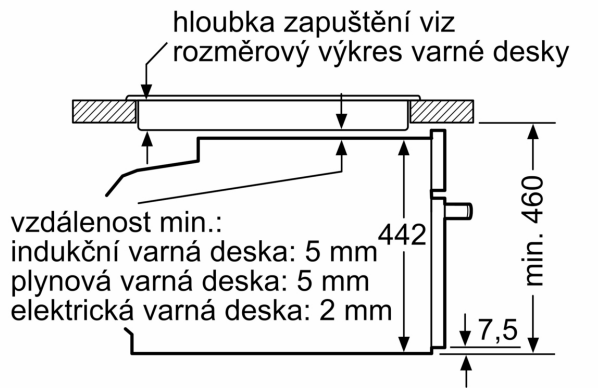

Technické informace

- délka přívodního kabelu: 150 cm
- napětí: 220 - 240 V
- celkový příkon elektro: 3.6 kW

Rozměry

- rozměry spotřebiče (V x Š x H): 455 mm x 594 mm x 548 mm
- rozměry niky (V x Š x H): 450 mm - 455 mm x 560 mm - 568 mm x 550 mm
- „potřebné rozměry naleznete v instalačních materiálech“
- Doporučujeme vám vybrat si doplňkové produkty v rámci řady SER8, aby byla zaručena optimální designová kombinace všech vestavěných spotřebičů.

Serie 8, Vestavná kompaktní trouba s mikrovlnami, 60 x 45 cm, bílá CMG7241W1

Rozměry v mm

A: 19,5 mm

B: Prostor pro připojení spotřebiče
320 x 115 mm

C: Větrání v podstavci ≥ 200 cm²

Montáž dvou spotřebičů nad sebou

Výměna vzduchu

A: Větrací mřížka ≥ 200 cm²

vestavba s varnou deskou

rozměry v mm

Pokud je kompaktní spotřebič vestavěný pod varnou deskou, musí být dodržena následující tloušťka pracovní desky (příp. včetně nosné konstrukce).