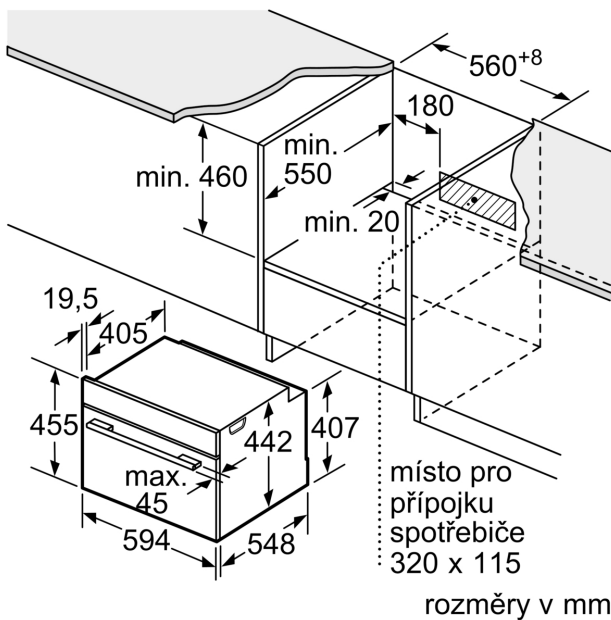

Technické informace

- délka přívodního kabelu: 150 cm
- napětí: 220 - 240 V
- celkový příkon elektro: 3.6 kW

Rozměry

- rozměry spotřebiče (V x Š x H): 455 mm x 594 mm x 548 mm
- rozměry niky (V x Š x H): 450 mm - 455 mm x 560 mm - 568 mm x 550 mm
- „potřebné rozměry naleznete v instalačních materiálech“
- Doporučujeme vám vybrat si doplňkové produkty v rámci řady SER8, aby byla zaručena optimální designová kombinace všech vestavěných spotřebičů.

Serie 8, Vestavná kompaktní trouba s mikrovlnami, 60 x 45 cm, bílá CMG7241W1

Rozměry v mm

A: 19,5 mm

B: Prostor pro připojení spotřebiče
320 x 115 mm

C: Větrání v podstavci ≥ 200 cm²

Montáž dvou spotřebičů nad sebou

Výměna vzduchu

A: Větrací mřížka ≥ 200 cm²

vestavba s varnou deskou

rozměry v mm

Pokud je kompaktní spotřebič vestavěný pod varnou deskou, musí být dodržena následující tloušťka pracovní desky (příp. včetně nosné konstrukce).