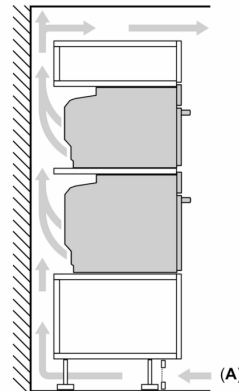

Technické informace

- délka přívodního kabelu: 150 cm
- napětí: 220 - 240 V
- celkový příkon elektro: 3.6 kW

Rozměry

- rozměry spotřebiče (V x Š x H): 455 mm x 594 mm x 548 mm
- rozměry niky (V x Š x H): 450 mm - 455 mm x 560 mm - 568 mm x 550 mm
- „potřebné rozměry naleznete v instalačních materiálech“
- Doporučujeme vám vybrat si doplňkové produkty v rámci řady SER8, aby byla zaručena optimální designová kombinace všech vestavěných spotřebičů.

Serie 8, Vestavná kompaktní trouba s mikrovlnami, 60 x 45 cm, bílá CMG7241W1

Rozměry v mm

A: 19,5 mm

B: Prostor pro připojení spotřebiče
320 x 115 mm

C: Větrání v podstavci ≥ 200 cm²

Montáž dvou spotřebičů nad sebou

Výměna vzduchu

A: Větrací mřížka ≥ 200 cm²

vestavba s varnou deskou

rozměry v mm

Pokud je kompaktní spotřebič vestavěný pod varnou deskou, musí být dodržena následující tloušťka pracovní desky (příp. včetně nosné konstrukce).