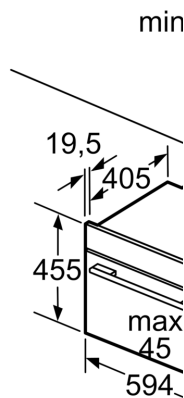

A: Vě

vestavba s v

Pokud je kom
varnou desk
tloušťka prac
konstrukce).

Typ varné de