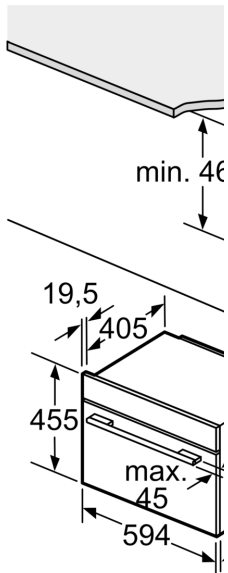

**Serie 8, Vestavná kompaktní trouba s
mikrovlнами, 60 x 45 cm, Bílá
CMG633BW1**