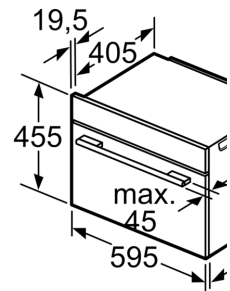

Technické informace

- délka přívodního kabelu: 150 cm
- napětí: 220 - 240 V
- celkový příkon elektro: 3.6 kW

Rozměry

- rozměry spotřebiče (V x Š x H): 455 mm x 594 mm x 548 mm
- rozměry niky (V x Š x H): 450 mm - 455 mm x 560 mm - 568 mm x 550 mm
- „potřebné rozměry naleznete v instalačních materiálech“
- Doporučujeme vám vybrat si doplňkové produkty v rámci řady SER8, aby byla zaručena optimální designová kombinace všech vestavěných spotřebičů.

Typ varné desky:

indukční varná
deska

celoplošná induk
varná deska

plynová varná de

elektrická varná
deska

místo pro
připojení spotřeb
320 x 115

větrání v p
mir