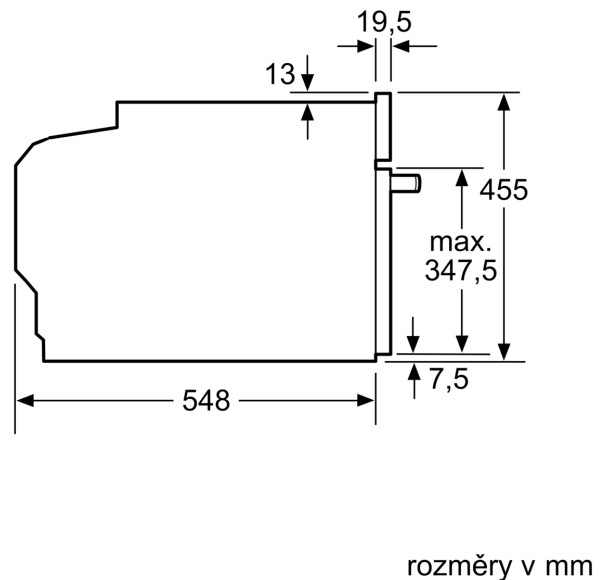

Serie 8, Vestavná kompaktní trouba s mikrovlnami, 60 x 45 cm, Černá CMG633BB1