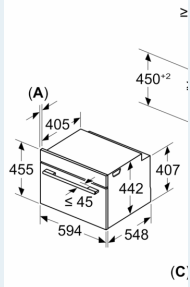

iQ700, Vestavná kompaktní
trouba s mikrovlnami, 60 x 45 cm,
Černá
CM978GNB1

Rozměrové výkresy

Rozměry v mm