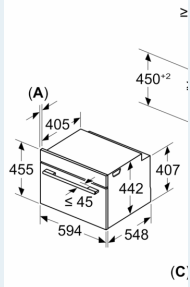

iQ700, Vestavná kompaktní
trouba s mikrovlnami, 60 x 45 cm,
Černá
CM936GAB1

Rozměrové výkresy

Rozměry v mm