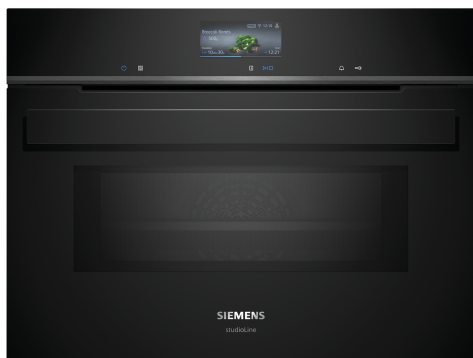

## iQ700, Vestavná kompaktní trouba s mikrovlnami, 60 x 45 cm, Černá CM936GAB1

**iQ700, Vestavná kompaktní  
trouba s mikrovlnami, 60 x 45 cm,  
Černá  
CM936GAB1**

Vybavení

**Typ trouby / druh ohřevu**

- Kompaktní trouba s mikrovlnami s 19 druhů ohřevu: 4D horký vzduch, horní/spodní ohřev, gril s cirkulací vzduchu, velkoplošný gril, maloplošný gril, stupeň pro pizzu, coolStart (hluboce zmrazené jídlo), spodní ohřev, pomalé vaření, předehřívání, udržování teploty, horký vzduch jemný, horní/spodní ohřev jemný, mikrovlnný ohřev, 4D horký vzduch + mikrovlny, horní/spodní ohřev + mikrovlny, velkoplošný gril, maloplošný gril, gril s cirkulací vzduchu + mikrovlny
- max. výkon : 900 W; 5 nastavení výkonu mikrovln (90 W, 180 W, 360 W, 600 W, boost) s inverterovou technologií
- inteligentní inverterová technologie: maximální výkon je regulován až na 600 W při delším provozu
- rozsah teploty: 30 °C - 300 °C
- vnitřní objem: 45 l