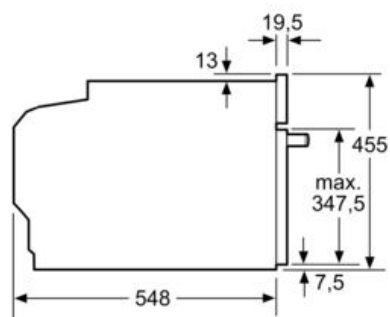

Technické informace

- délka přívodního kabelu: 150 cm
- napětí: 220 - 240 V
- celkový příkon elektro: 3.6 kW

Rozměry

- rozměry spotřebiče (V x Š x H): 455 mm x 594 mm x 548 mm
-
- rozměry niky (V x Š x H): 450 mm - 455 mm x 560 mm - 568 mm x 550 mm
- „potřebné rozměry naleznete v instalačních materiálech“
- Doporučujeme vám vybrat si doplňkové produkty v rámci řady iQ700, aby byla zaručena optimální designová kombinace všech vestavěných spotřebičů.

iQ700, Vestavná kompaktní trouba s mikrovlnami, 60 x 45 cm, Černá CM836GPB6

studioLine

Rozměrové výkresy

vestavba s varnou deskou

rozměry v mm

rozměry v mm

Pokud je kompaktní spotřebič vestavěn pod varnou deskou, musí být dodržena následující tloušťka pracovní desky (příp. včetně nosné konstrukce).

rozměry v mm

rozměry v mm