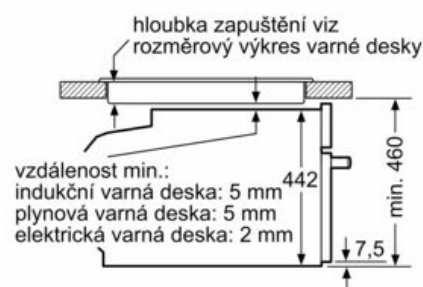

Technické informace

- délka přívodního kabelu: 150 cm
- napětí: 220 - 240 V
- celkový příkon elektro: 3.6 kW

Rozměry

- rozměry spotřebiče (V x Š x H): 455 mm x 594 mm x 548 mm
-
- rozměry niky (V x Š x H): 450 mm - 455 mm x 560 mm - 568 mm x 550 mm
- „potřebné rozměry naleznete v instalačních materiálech“
- Doporučujeme vám vybrat si doplňkové produkty v rámci řady iQ700, aby byla zaručena optimální designová kombinace všech vestavěných spotřebičů.

iQ700, Vestavná kompaktní trouba s mikrovlnami, 60 x 45 cm, Černá CM836GPB6

studioLine

Rozměrové výkresy

vestavba s varnou deskou

rozměry v mm

rozměry v mm

Pokud je kompaktní spotřebič vestavěn pod varnou deskou, musí být dodržena následující tloušťka pracovní desky (příp. včetně nosné konstrukce).