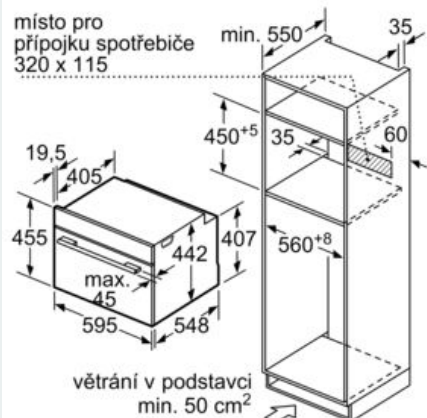

Technické informace

- délka přívodního kabelu: 150 cm
- napětí: 220 - 240 V
- celkový příkon elektro: 3.6 kW

Rozměry

- rozměry spotřebiče (V x Š x H): 455 mm x 594 mm x 548 mm
-
- rozměry niky (V x Š x H): 450 mm - 455 mm x 560 mm - 568 mm x 550 mm
- „potřebné rozměry naleznete v instalačních materiálech“
- Doporučujeme vám vybrat si doplňkové produkty v rámci řady iQ700, aby byla zaručena optimální designová kombinace všech vestavěných spotřebičů.

iQ700, Vestavná kompaktní trouba s mikrovlnami, 60 x 45 cm, Černá CM836GPB6

studioLine

Rozměrové výkresy

vestavba s varnou deskou

rozměry v mm

rozměry v mm

Pokud je kompaktní spotřebič vestavěn pod varnou deskou, musí být dodržena následující tloušťka pracovní desky (příp. včetně nosné konstrukce).

rozměry v mm

rozměry v mm