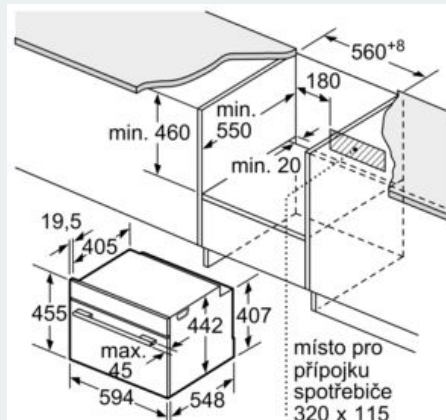

Technické informace

- délka přívodního kabelu: 150 cm
- napětí: 220 - 240 V
- celkový příkon elektro: 3.6 kW

Rozměry

- rozměry spotřebiče (V x Š x H): 455 mm x 594 mm x 548 mm
-
- rozměry niky (V x Š x H): 450 mm - 455 mm x 560 mm - 568 mm x 550 mm
- „potřebné rozměry naleznete v instalačních materiálech“
- Doporučujeme vám vybrat si doplňkové produkty v rámci řady iQ700, aby byla zaručena optimální designová kombinace všech vestavěných spotřebičů.

iQ700, Vestavná kompaktní trouba s mikrovlnami, 60 x 45 cm, Černá CM836GPB6

studioLine

Rozměrové výkresy

vestavba s varnou deskou

rozměry v mm

rozměry v mm

Pokud je kompaktní spotřebič vestavěn pod varnou deskou, musí být dodržena následující tloušťka pracovní desky (příp. včetně nosné konstrukce).

Typ varné desky	min. tloušťka pracovní desky	
	nasazená	v rovině
indukční varná deska	42 mm	43 mm
celoplošná indukční varná deska	52 mm	53 mm
plynová varná deska	32 mm	43 mm
elektrická varná deska	32 mm	35 mm

rozměry v mm

rozměry v mm