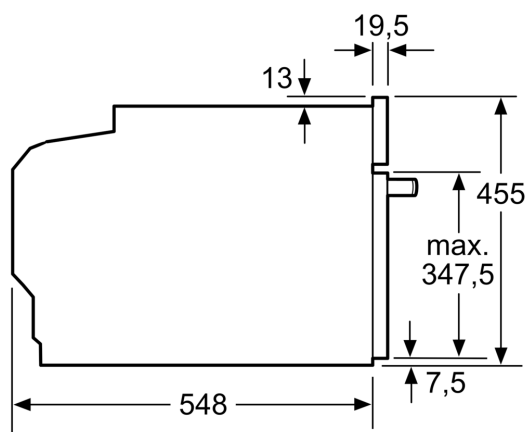

Technické informace

- délka přívodního kabelu: 150 cm
- napětí: 220 - 240 V
- celkový příkon elektro: 3.6 kW

Rozměry

- rozměry spotřebiče (V x Š x H): 455 mm x 594 mm x 548 mm
- rozměry niky (V x Š x H): 450 mm - 455 mm x 560 mm - 568 mm x 550 mm
- „potřebné rozměry naleznete v instalačních materiálech“

iQ700, Vestavná kompaktní trouba s mikrovlnami, 60 x 45 cm, Černá CM776GKB1

Rozměrové výkresy

Rozměry v mm

Montáž dvou spotřebičů nad sebou

Výměna vzduchu

A: Větrací mřížka ≥ 200 cm²

Rozměrové výkresy

vestavba s varnou deskou