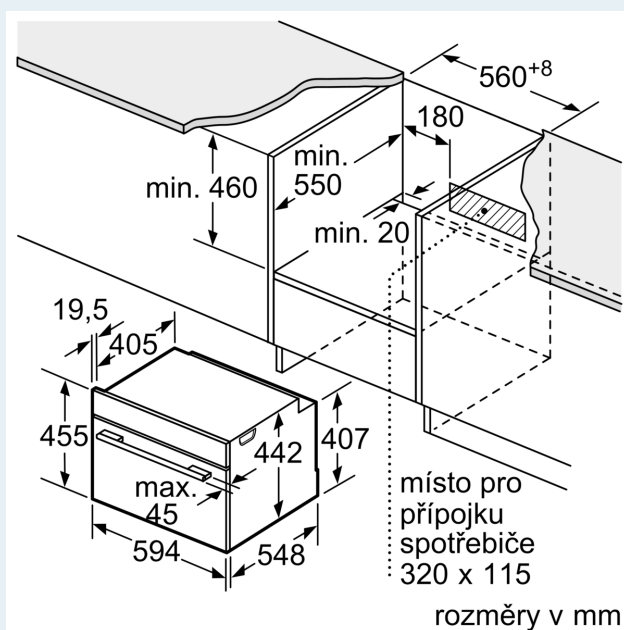

Technické informace

- délka přívodního kabelu: 150 cm
- napětí: 220 - 240 V
- celkový příkon elektro: 3.6 kW

Rozměry

- rozměry spotřebiče (V x Š x H): 455 mm x 594 mm x 548 mm
- rozměry niky (V x Š x H): 450 mm - 455 mm x 560 mm - 568 mm x 550 mm
- „potřebné rozměry naleznete v instalačních materiálech“

iQ700, Vestavná kompaktní trouba s mikrovlnami, 60 x 45 cm, Černá CM776GKB1

Rozměrové výkresy

Rozměry v mm

Montáž dvou spotřebičů nad sebou

Výměna vzduchu

A: Větrací mřížka ≥ 200 cm²

Rozměrové výkresy

vestavba s varnou deskou