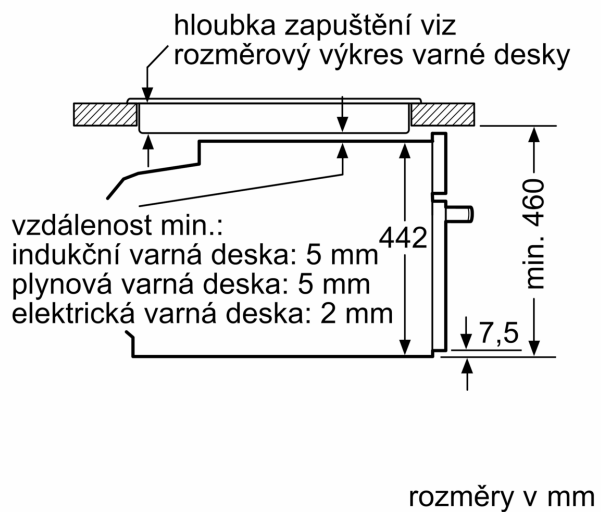

Technické informace

- délka přívodního kabelu: 150 cm
- napětí: 220 - 240 V
- celkový příkon elektro: 3.6 kW

Rozměry

- rozměry spotřebiče (V x Š x H): 455 mm x 594 mm x 548 mm
- rozměry niky (V x Š x H): 450 mm - 455 mm x 560 mm - 568 mm x 550 mm
- „potřebné rozměry naleznete v instalačních materiálech“

iQ700, Vestavná kompaktní trouba s mikrovlnami, 60 x 45 cm, Černá CM776GKB1

Rozměrové výkresy

Rozměry v mm

Montáž dvou spotřebičů nad sebou

Výměna vzduchu

A: Větrací mřížka ≥ 200 cm²

Rozměrové výkresy

vestavba s varnou deskou