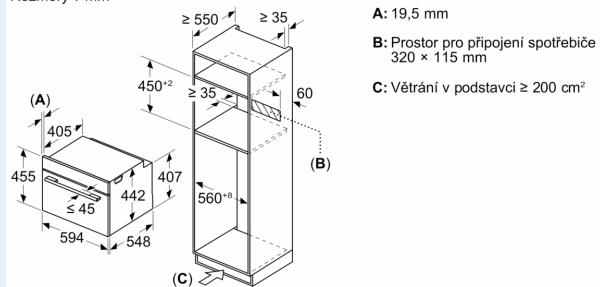

Technické informace

- délka přívodního kabelu: 150 cm
- napětí: 220 - 240 V
- celkový příkon elektro: 3.6 kW

Rozměry

- rozměry spotřebiče (V x Š x H): 455 mm x 594 mm x 548 mm
- rozměry niky (V x Š x H): 450 mm - 455 mm x 560 mm - 568 mm x 550 mm
- „potřebné rozměry naleznete v instalačních materiálech“

iQ700, Vestavná kompaktní trouba s mikrovlnami, 60 x 45 cm, Černá CM776GKB1

Rozměrové výkresy

Rozměry v mm

Montáž dvou spotřebičů nad sebou

Výměna vzduchu

A: Větrací mřížka ≥ 200 cm²

Rozměrové výkresy

vestavba s varnou deskou