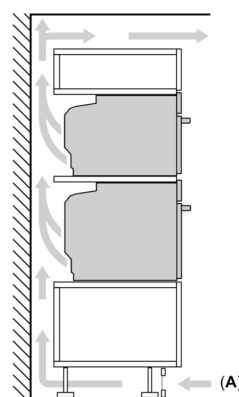

Technické informace

- délka přívodního kabelu: 150 cm
- napětí: 220 - 240 V
- celkový příkon elektro: 3.6 kW

Rozměry

- rozměry spotřebiče (V x Š x H): 455 mm x 594 mm x 548 mm
- rozměry niky (V x Š x H): 450 mm - 455 mm x 560 mm - 568 mm x 550 mm
- „potřebné rozměry naleznete v instalačních materiálech“

iQ700, Vestavná kompaktní trouba s mikrovlnami, 60 x 45 cm, Černá CM776GKB1

Rozměrové výkresy

Rozměry v mm

Montáž dvou spotřebičů nad sebou

Výměna vzduchu

A: Větrací mřížka ≥ 200 cm²

Rozměrové výkresy

vestavba s varnou deskou

Pokud je kompaktní spotřebič vestavěný pod varnou deskou, musí být dodržena následující tloušťka pracovní desky (příp. včetně nosné konstrukce).

Typ varné desky	min. tloušťka pracovní desky	
	nasazená	v rovině
indukční varná deska	42 mm	43 mm
celoplošná indukční varná deska	52 mm	53 mm
plynová varná deska	32 mm	43 mm
elektrická varná deska	32 mm	35 mm