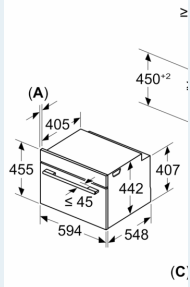

Technické informace

- délka přívodního kabelu: 150 cm
- napětí: 220 - 240 V
- celkový příkon elektro: 3.6 kW

Rozměry

- rozměry spotřebiče (V x Š x H): 455 mm x 594 mm x 548 mm
- rozměry niky (V x Š x H): 450 mm - 455 mm x 560 mm - 568 mm x

550 mm

- „potřebné rozměry naleznete v instalačních materiálech“

**iQ700, Vestavná kompaktní
trouba s mikrovlnami, 60 x 45 cm,
Černá
CM736GAB1**

Rozměrové výkresy

Rozměry v mm

Mont
Výmě

vestavba s v

vzdálenost
indukční var
plynová var
elektrická va