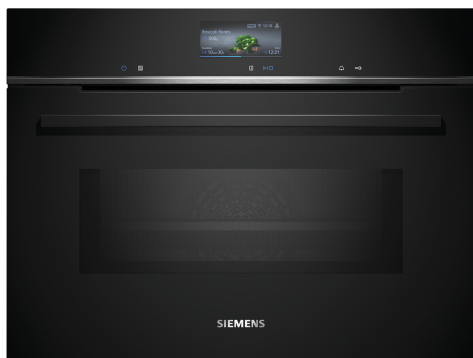

iQ700, Vestavná kompaktní trouba s mikrovlnami, 60 x 45 cm, Černá CM736GAB1

včetně příslušenství

1 x kombinovaný rošt, 1 x univerzální pánev

zvláštní příslušenství

HZ636000 Skleněná pánev, HZ664000 Kombinovaný rošt (pára), HZ66X600 Dekorační lišta pro vertikální instalaci, HZ66X650 Lišta, HZ915003 Skleněný pekáč, HZGOAS00 Síťový kabel, délka 3 m, HZ327000 Pečicí kámen s dřevěnou lopatkou, HZ531010 Pečicí plech s nepřilnavým povrchem, HZ532010 Pečicí plech s nepřilnavým povrchem, HZ617000 Forma na pizzu, HZ629070 Grilovací plech, HZ631070 Smaltovaný pečicí plech pro pyrolýzu, HZ632070 Pečicí plech, HZ634000 Kombinovaný rošt

Vybavení

Technické údaje

Dodatečné funkce: Kombinace s mikrovlnným ohřevem
 Řízení: Elektrický
 Rozměry spotřebiče: 455 x 594 x 548 mm
 Rozměry varného prostoru: 237.0 x 480 x 392.0 mm
 Délka přívodního kabelu: 150.0 cm
 Váha: 37.1 kg
 Hmotnost brutto: 39.4 kg
 EAN: 4242003901250
 Max.výkon: 900 W
 příkon: 3600 W
 Proud: 16 A
 Nominální výkon: 220-240 V
 Frekvence: 50; 60 Hz
 Typ zástrčky: zalitá zástrčka s uzemněním
 Dodávané příslušenství: 1 x kombinovaný rošt, 1 x univerzální pánev

**iQ700, Vestavná kompaktní
trouba s mikrovlnami, 60 x 45 cm,
Černá
CM736GAB1**

Vybavení

Typ trouby / druh ohřevu

- Kompaktní trouba s mikrovlnami s 19 druhy ohřevu: 4D horký vzduch, horní/spodní ohřev, gril s cirkulací vzduchu, velkoplošný gril, maloplošný gril, stupeň pro pizzu, coolStart (hluboce zmrazené jídlo), spodní ohřev, pomalé vaření, předehřívání, udržování teploty, horký vzduch jemný, horní/spodní ohřev jemný, mikrovlnný ohřev, 4D horký vzduch + mikrovlny, horní/spodní ohřev + mikrovlny, velkoplošný gril, maloplošný gril, gril s cirkulací vzduchu + mikrovlny
- max. výkon : 900 W; 5 nastavení výkonu mikrovln (90 W,180 W,360 W,600 W, boost) s inverterovou technologií
- inteligentní inverterová technologie: maximální výkon je regulován až na 600 W při delším provozu
- rozsah teploty: 30 °C - 300 °C
- vnitřní objem: 45 l