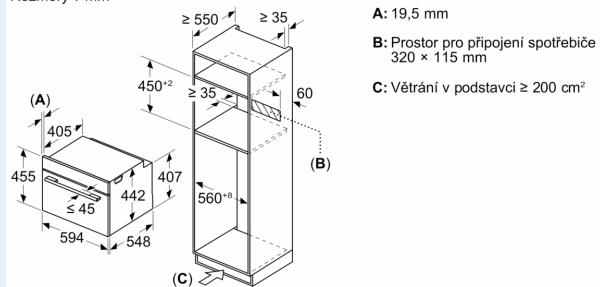

Technické informace

- délka přívodního kabelu: 150 cm
- napětí: 220 - 240 V
- celkový příkon elektro: 3.6 kW

Rozměry

- rozměry spotřebiče (V x Š x H): 455 mm x 594 mm x 548 mm
- rozměry niky (V x Š x H): 450 mm - 455 mm x 560 mm - 568 mm x 550 mm
- „potřebné rozměry naleznete v instalačních materiálech“

iQ700, Vestavná kompaktní trouba s mikrovlnami, 60 x 45 cm, Černá CM724G1B1

Rozměrové výkresy

Rozměry v mm

Montáž dvou spotřebičů nad sebou

Výměna vzduchu

A: Větrací mřížka ≥ 200 cm²

Rozměrové výkresy

vestavba s varnou deskou