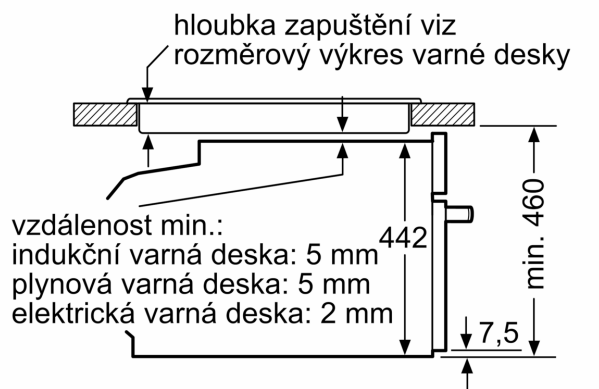

Technické informace

- délka přívodního kabelu: 150 cm
- napětí: 220 - 240 V
- celkový příkon elektro: 3.6 kW

Rozměry

- rozměry spotřebiče (V x Š x H): 455 mm x 594 mm x 548 mm
- rozměry niky (V x Š x H): 450 mm - 455 mm x 560 mm - 568 mm x 550 mm
- „potřebné rozměry naleznete v instalačních materiálech“

iQ700, Vestavná kompaktní trouba s mikrovlnami, 60 x 45 cm, Černá CM724G1B1

Rozměrové výkresy

Rozměry v mm

Montáž dvou spotřebičů nad sebou

Výměna vzduchu

A: Větrací mřížka ≥ 200 cm²

Rozměrové výkresy

vestavba s varnou deskou