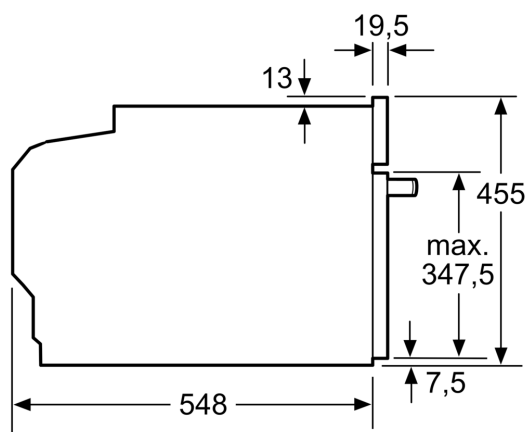

Technické informace

- délka přívodního kabelu: 150 cm
- napětí: 220 - 240 V
- celkový příkon elektro: 3.6 kW

Rozměry

- rozměry spotřebiče (V x Š x H): 455 mm x 594 mm x 548 mm
- rozměry niky (V x Š x H): 450 mm - 455 mm x 560 mm - 568 mm x 550 mm
- „potřebné rozměry naleznete v instalačních materiálech“

iQ700, Vestavná kompaktní trouba s mikrovlnami, 60 x 45 cm, Černá CM724G1B1

Rozměrové výkresy

Rozměry v mm

Montáž dvou spotřebičů nad sebou

Výměna vzduchu

A: Větrací mřížka ≥ 200 cm²

Rozměrové výkresy

vestavba s varnou deskou

rozměry v mm

Pokud je kompaktní spotřebič vestavěný pod varnou deskou, musí být dodržena následující tloušťka pracovní desky (příp. včetně nosné konstrukce).

Typ varné desky	min. tloušťka pracovní desky	
	nasazená	v rovině
indukční varná deska	42 mm	43 mm
celoplošná indukční varná deska	52 mm	53 mm
plynová varná deska	32 mm	43 mm
elektrická varná deska	32 mm	35 mm