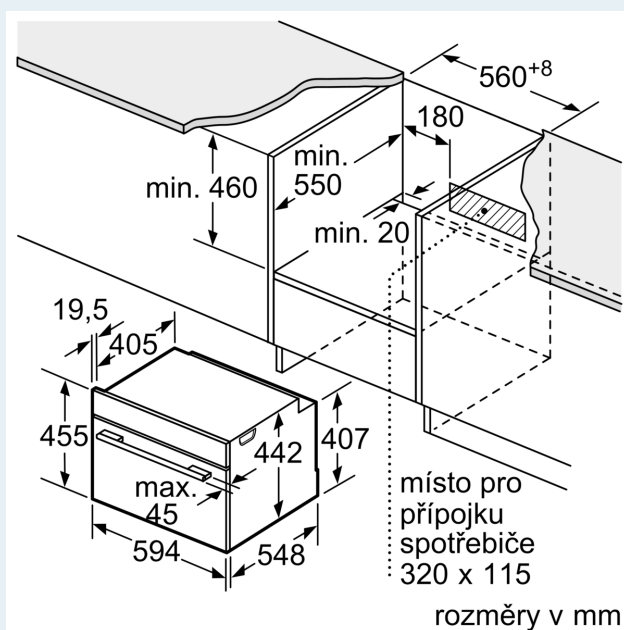

Technické informace

- délka přívodního kabelu: 150 cm
- napětí: 220 - 240 V
- celkový příkon elektro: 3.6 kW

Rozměry

- rozměry spotřebiče (V x Š x H): 455 mm x 594 mm x 548 mm
- rozměry niky (V x Š x H): 450 mm - 455 mm x 560 mm - 568 mm x 550 mm
- „potřebné rozměry naleznete v instalačních materiálech“

iQ700, Vestavná kompaktní trouba s mikrovlnami, 60 x 45 cm, Černá CM724G1B1

Rozměrové výkresy

Rozměry v mm

Montáž dvou spotřebičů nad sebou

Výměna vzduchu

A: Větrací mřížka ≥ 200 cm²

Rozměrové výkresy

vestavba s varnou deskou

rozměry v mm

Pokud je kompaktní spotřebič vestavěný pod varnou deskou, musí být dodržena následující tloušťka pracovní desky (příp. včetně nosné konstrukce).

Typ varné desky	min. tloušťka pracovní desky	
	nasazená	v rovině
indukční varná deska	42 mm	43 mm
celoplošná indukční varná deska	52 mm	53 mm
plynová varná deska	32 mm	43 mm
elektrická varná deska	32 mm	35 mm