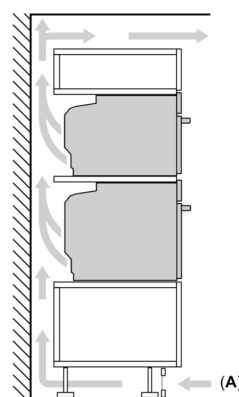

Technické informace

- délka přívodního kabelu: 150 cm
- napětí: 220 - 240 V
- celkový příkon elektro: 3.6 kW

Rozměry

- rozměry spotřebiče (V x Š x H): 455 mm x 594 mm x 548 mm
- rozměry niky (V x Š x H): 450 mm - 455 mm x 560 mm - 568 mm x 550 mm
- „potřebné rozměry naleznete v instalačních materiálech“

iQ700, Vestavná kompaktní trouba s mikrovlnami, 60 x 45 cm, Černá CM724G1B1

Rozměrové výkresy

Rozměry v mm

Montáž dvou spotřebičů nad sebou

Výměna vzduchu

A: Větrací mřížka ≥ 200 cm²

Rozměrové výkresy

vestavba s varnou deskou

rozměry v mm

Pokud je kompaktní spotřebič vestavěný pod varnou deskou, musí být dodržena následující tloušťka pracovní desky (příp. včetně nosné konstrukce).

Typ varné desky	min. tloušťka pracovní desky	
	nasazená	v rovině
indukční varná deska	42 mm	43 mm
celoplošná indukční varná deska	52 mm	53 mm
plynová varná deska	32 mm	43 mm
elektrická varná deska	32 mm	35 mm