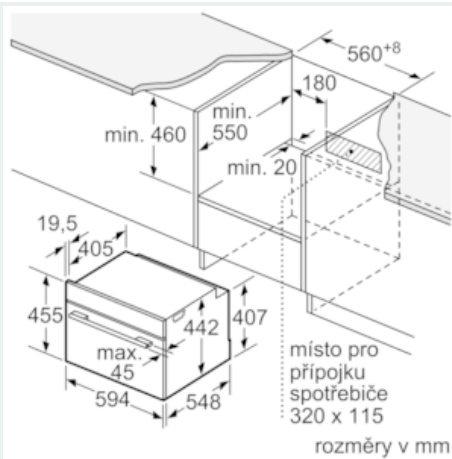

Výsuvný systém

- závěsné rošty, jednonásobný teleskopický výsuv, odolné při pyrolýze

Příslušenství

- 1 x smaltovaný plech, 1 x kombinovaný rošt, 1 x univerzální pánev

Bezpečnost a energetická náročnost

- teplota dveří max. 30 °C (měřeno uprostřed skla při nastavení trouby na horní/spodní ohřev, 180 °C po 1 hodině provozu)
- elektronický zámek dveří
- dětská pojistka
- bezpečnostní vypínání trouby
- ukazatel zbytkového tepla
- tlačítko start
- spínač kontaktu dveří

Technické informace

- délka síťového kabelu: 150 cm
- celkový příkon elektro: 3,6 kW
- rozměry spotřebiče (V x Š x H): 455 mm x 594 mm x 548 mm

- rozměry niky (V x Š x H): 450 mm - 455 mm x 560 mm - 568 mm x 550 mm
- „potřebné rozměry naleznete v instalačních materiálech“
- softMove - tlumené otevírání a dovírání dveří

iQ700, Vestavná kompaktní trouba s mikrovlnami, bílá CM678G4W1

Rozměrové výkresy

vestavba s varnou deskou

Pokud je kompaktní spotřebič vestavěn pod varnou deskou, musí být dodržena následující tloušťka pracovní desky (příp. včetně nosné konstrukce).