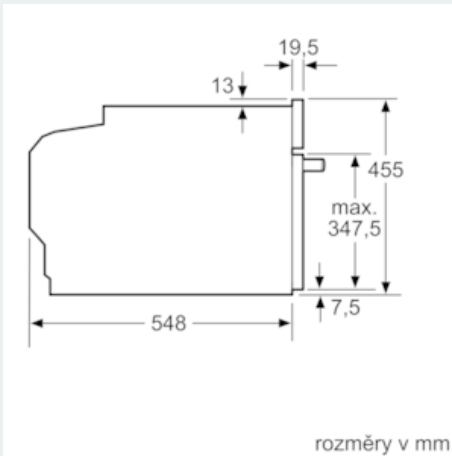

iQ700, Vestavná kompaktní trouba s mikrovlnami, bílá CM678G4W1

Rozměrové výkresy