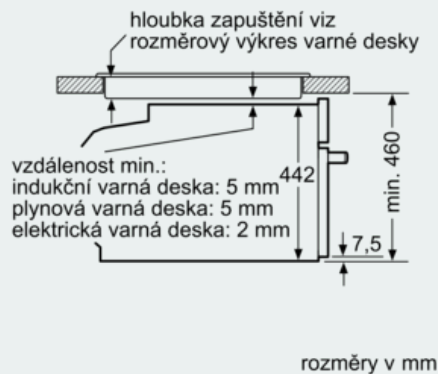

Výsuvný systém

- závěsné rošty, jednonásobný teleskopický výsuv, odolné při pyrolýze

Příslušenství

- 1 x smaltovaný plech, 1 x kombinovaný rošt, 1 x univerzální pánev

Bezpečnost a energetická náročnost

- teplota dveří max. 30 °C (měřeno uprostřed skla při nastavení trouby na horní/spodní ohřev, 180 °C po 1 hodině provozu)
- elektronický zámek dveří
- dětská pojistka
- bezpečnostní vypínání trouby
- ukazatel zbytkového tepla
- tlačítko start
- spínač kontaktu dveří

Technické informace

- délka síťového kabelu: 150 cm
- celkový příkon elektro: 3,6 kW
- rozměry spotřebiče (V x Š x H): 455 mm x 594 mm x 548 mm

- rozměry niky (V x Š x H): 450 mm - 455 mm x 560 mm - 568 mm x 550 mm
- „potřebné rozměry naleznete v instalačních materiálech“
- softMove - tlumené otevírání a dovírání dveří

iQ700, Vestavná kompaktní trouba s mikrovlnami, bílá CM678G4W1

Rozměrové výkresy

vestavba s varnou deskou

Pokud je kompaktní spotřebič vestavěn pod varnou deskou, musí být dodržena následující tloušťka pracovní desky (příp. včetně nosné konstrukce).