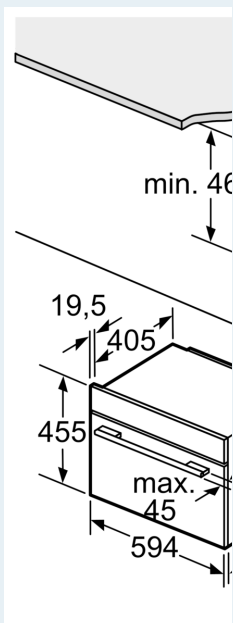

iQ700, Vestavná kompaktní
trouba s mikrovlnami, 60 x 45 cm,
Nerez
CM636GNS1