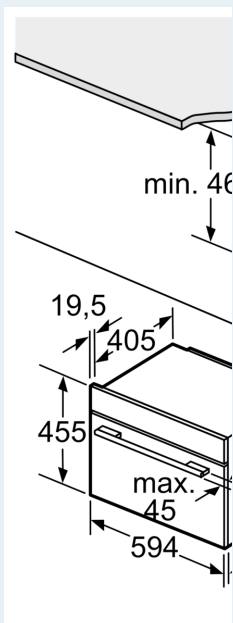

iQ700, Vestavná kompaktní
trouba s mikrovlnami, 60 x 45 cm,
Nerez
CM633GBS1