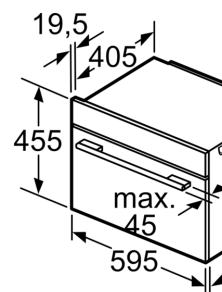

Technické informace

- délka přívodního kabelu: 150 cm
- napětí: 220 - 240 V
- celkový příkon elektro: 3.6 kW

Rozměry

- rozměry spotřebiče (V x Š x H): 455 mm x 594 mm x 548 mm
- rozměry niky (V x Š x H): 450 mm - 455 mm x 560 mm - 568 mm x 550 mm
- „potřebné rozměry naleznete v instalačních materiálech“
- Doporučujeme vám vybrat si doplňkové produkty v rámci řady IQ700, aby byla zaručena optimální designová kombinace všech vestavěných spotřebičů.

iQ700, Vestavná kompaktní
trouba s mikrovlnami, 60 x 45 cm,
Nerez
CM633GBS1

vestavba s varnou

vzdálenost min.
indukční varná
plynová varná
elektrická varná

Pokud je kompaktní
varnou deskou, r
tloušťka pracovn
konstrukce).

Typ varné desky

- indukční varná deska
- celoplošná indukční varná deska
- plynová varná deska
- elektrická varná deska

místo pro
přípojku spotřeb
320 x 115

větrání v p
mir