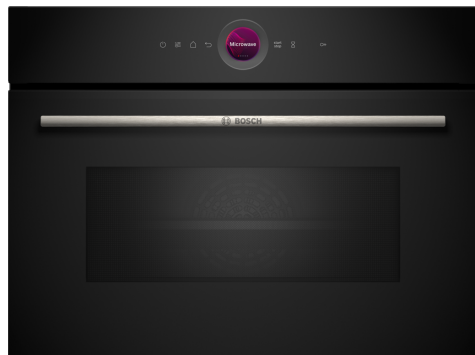

**Serie 8, Vestavná mikrovlnná trouba,  
60 x 45 cm, Černá  
CEG732XB1**

**včetně příslušenství**

1 x vkládací rošt

**zvláštní příslušenství**

HEZ660060 Dekorativní lišta

**Kompaktní mikrovlnná trouba 45 cm.  
Technologie invertoru: konstantní  
mikrovlnný výkon pro postupný ohřev  
potravín. Funkce Microwave boost: rychlý  
a nenáročný způsob ohřívání pokrmů.**

- **Digitální ovládací prsteneč** jednoduchý a inovativní způsob volby nastavení trouby.
- **TFT Touch Display:** snadné ovládání díky inovativnímu digitálnímu ovládacímu prstenci a dotykovému TFT displeji.
- **AutoPilot:** každý pokrm se perfektně podaří díky 10 automatickým programům.
- **Nerezový vnitřní prostor:** hladké stěny bez ostrých hran a záhybů zajistí pohodlné čištění varného prostoru.
- **Cleaning Assistance** vaše trouba se o to postará.

## **Serie 8, Vestavná mikrovlnná trouba, 60 x 45 cm, Černá CEG732XB1**

**Kompaktní mikrovlnná trouba 45 cm.  
Technologie invertoru: konstantní  
mikrovlnný výkon pro postupný ohřev  
potravin. Funkce Microwave boost: rychlý  
a nenáročný způsob ohřívání pokrmů.**

### **Design**

- nerezový vnitřní prostor, skleněné dno
- ovládání TouchControl
- senzorová tlačítka