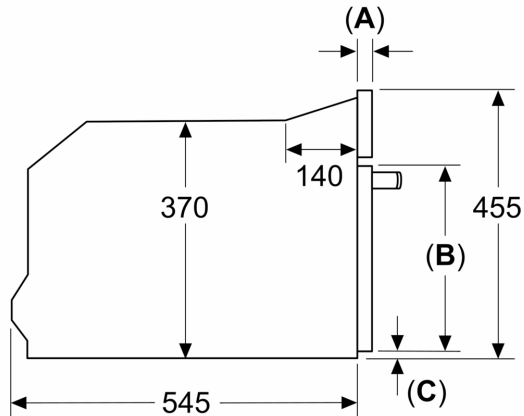

### **Technické informace**

- délka přívodního kabelu: 150 cm
- celkový příkon elektro: 3.1 kW
- napětí: 220 - 240 V
- pro vestavbu do vysoké skříňky o šířce 60 cm

### **Rozměry**

- rozměry spotřebiče (V x Š x H): 455 mm x 594 mm x 564 mm
- rozměry niky (V x Š x H): 450 mm - 450 mm x 560 mm - 560 mm x 550 mm
- „potřebné rozměry naleznete v instalačních materiálech“

**Serie 8, Vestavná mikrovlnná trouba,  
60 x 45 cm, Černá  
CEG732XB1**

Rozměry v mm

**A: 19,5 mm**  
**B: ≤ 347,5 mm**  
**C: 7,5 mm**

**A: 19,5 mm**  
**B: Místo pro připojení spotřebiče  
300 x 200 mm**

Rozměry v mm

**A: 19,5 mm**  
**B: Místo pro připojení spotřebiče  
300 x 200 mm**  
**C: Větrání v podstavci ≥ 50 cm<sup>2</sup>**