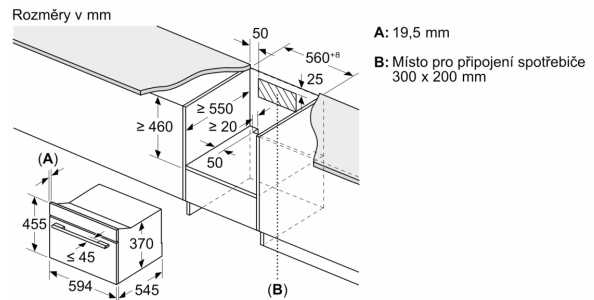

### **Rozměry**

- rozměry spotřebiče (V x Š x H): 455 mm x 594 mm x 564 mm
- rozměry niky (V x Š x H): 450 mm - 450 mm x 560 mm - 560 mm x 550 mm
- „potřebné rozměry naleznete v instalačních materiálech“

**Serie 8, Vestavná mikrovlnná trouba,  
60 x 45 cm, Černá  
CEG732XB1**

Rozměry v mm

**A: 19,5 mm**  
**B: ≤ 347,5 mm**  
**C: 7,5 mm**

**A: 19,5 mm**  
**B: Místo pro připojení spotřebiče  
300 x 200 mm**

Rozměry v mm

**A: 19,5 mm**  
**B: Místo pro připojení spotřebiče  
300 x 200 mm**  
**C: Větrání v podstavci ≥ 50 cm<sup>2</sup>**