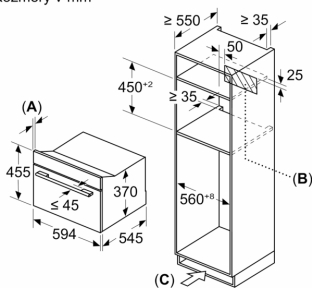

### **Rozměry**

- rozměry spotřebiče (V x Š x H): 455 mm x 594 mm x 564 mm
- rozměry niky (V x Š x H): 450 mm - 450 mm x 560 mm - 560 mm x 550 mm
- „potřebné rozměry naleznete v instalačních materiálech“

**Serie 8, Vestavná mikrovlnná trouba,  
60 x 45 cm, Černá  
CEG732XB1**

Rozměry v mm

**A: 19,5 mm**  
**B: ≤ 347,5 mm**  
**C: 7,5 mm**

**A: 19,5 mm**  
**B: Místo pro připojení spotřebiče  
300 x 200 mm**

Rozměry v mm

**A: 19,5 mm**  
**B: Místo pro připojení spotřebiče  
300 x 200 mm**  
**C: Větrání v podstavci ≥ 50 cm<sup>2</sup>**