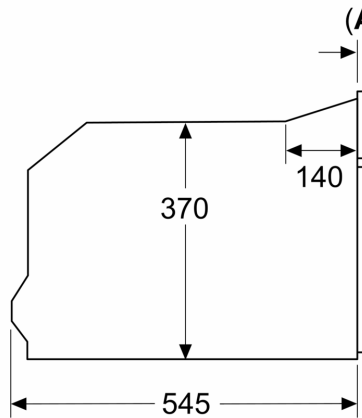

Příslušenství

- výsuvný rošt

Bezpečnost a energetická náročnost

- bezpečnostní vypínání trouby
- tlačítko start spínač kontaktu dveří
- chladící ventilátor

Technické informace

- délka přívodního kabelu: 150 cm
- celkový příkon elektro: 3.1 kW
- napětí: 220 - 240 V
- pro vestavbu do vysoké skříňky o šířce 60 cm

Rozměry

- rozměry spotřebiče (V x Š x H): 455 mm x 594 mm x 564 mm
- rozměry niky (V x Š x H): 450 mm - 450 mm x 560 mm - 560 mm x 550 mm
- „potřebné rozměry naleznete v instalačních materiálech“

iQ700, Vestavná mikrovlnná trouba, 60 x 45 cm, Černá CE732GXB1

Rozměrové výkresy

Rozměry v mm

A: 19,5 mm
 B: ≤ 347,5 mm
 C: 7,5 mm

Rozměry v mm

A: 19,5 mm
 B: Místně 300 mm

Rozměry v mm

A: 19,5 mm
 B: Místně 300 mm
 C: Věšák