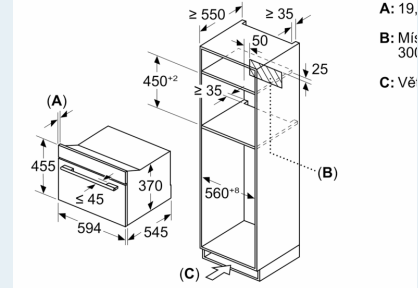

Příslušenství

- výsuvný rošt

Bezpečnost a energetická náročnost

- bezpečnostní vypínání trouby
- tlačítko start spínač kontaktu dveří
- chladící ventilátor

Technické informace

- délka přívodního kabelu: 150 cm
- celkový příkon elektro: 3.1 kW
- napětí: 220 - 240 V
- pro vestavbu do vysoké skříňky o šířce 60 cm

Rozměry

- rozměry spotřebiče (V x Š x H): 455 mm x 594 mm x 564 mm
- rozměry niky (V x Š x H): 450 mm - 450 mm x 560 mm - 560 mm x 550 mm
- „potřebné rozměry naleznete v instalačních materiálech“

iQ700, Vestavná mikrovlnná trouba, 60 x 45 cm, Černá CE732GXB1

Rozměrové výkresy

Rozměry v mm

A: 19,5 mm
 B: ≤ 347,5 mm
 C: 7,5 mm

Rozměry v mm

A: 19,5 mm
 B: Místně 300 mm

Rozměry v mm

A: 19,5 mm
 B: Místně 300 mm
 C: Věšák