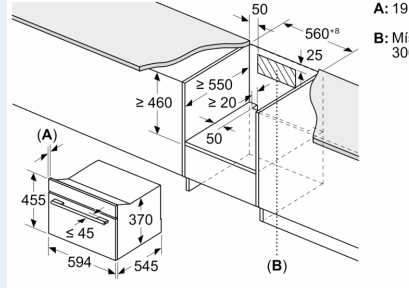

Příslušenství

- výsuvný rošt

Bezpečnost a energetická náročnost

- bezpečnostní vypínání trouby
- tlačítko start spínač kontaktu dveří
- chladící ventilátor

Technické informace

- délka přívodního kabelu: 150 cm
- celkový příkon elektro: 3.1 kW
- napětí: 220 - 240 V
- pro vestavbu do vysoké skříňky o šířce 60 cm

Rozměry

- rozměry spotřebiče (V x Š x H): 455 mm x 594 mm x 564 mm
- rozměry niky (V x Š x H): 450 mm - 450 mm x 560 mm - 560 mm x 550 mm
- „potřebné rozměry naleznete v instalačních materiálech“

iQ700, Vestavná mikrovlnná trouba, 60 x 45 cm, Černá CE732GXB1

Rozměrové výkresy

Rozměry v mm

A: 19,5 mm
 B: ≤ 347,5 mm
 C: 7,5 mm

Rozměry v mm

A: 19,5 mm
 B: Místně 300 mm

Rozměry v mm

A: 19,5 mm
 B: Místně 300 mm
 C: Věšák