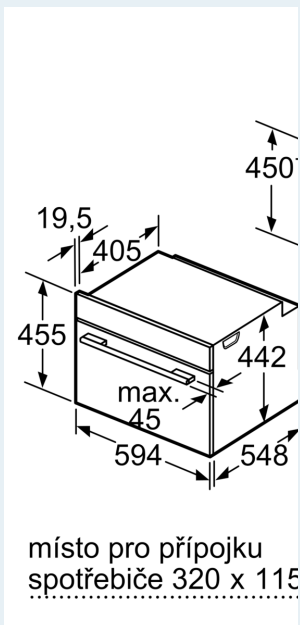

iQ700, Vestavná parní trouba, 60 x 45 cm, Černá
CD914GXB1

Rozměrové výkresy

vestavba s varnou de