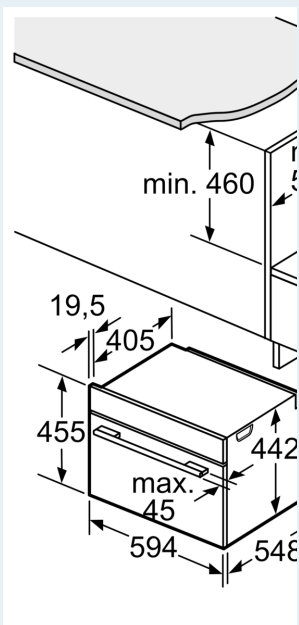

iQ700, Vestavná parní trouba, 60 x 45 cm, Černá
CD914GXB1

Rozměrové výkresy

vestavba s varnou de