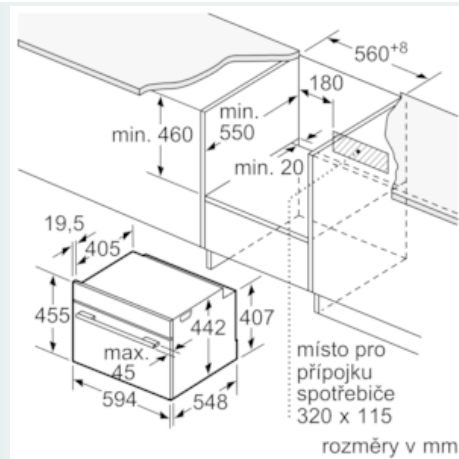

Vybavení

Technické údaje

Barva / materiál přední stěny : černá
 Konstrukce : Vestavný
 Rozměry niky (mm) : 450-455 x 560-568 x 550
 Rozměry spotřebiče (mm) : 455 x 594 x 548
 Rozměry zabaleného spotřebice (mm) : 540 x 650 x 700
 Materiál ovládacího panelu : Sklo
 Materiál dveří : sklo
 Hmotnost netto (kg) : 24,923
 Aprobační certifikáty : CE, VDE
 Délka přívodního kabelu (cm) : 150
 EAN : 4242003789018
 Příkon (W) : 1750
 Jištění (A) : 10
 Napětí (V) : 220-240
 Frekvence (Hz) : 50; 60
 Typ zástrčky : Zalitá zástrčka s uzemněním
 Aprobační certifikáty : CE, VDE

Příslušenství

- 1 x děrovaná parní nádoba (velikost L), 1 x neděrovaná parní nádoba (velikost L), 1 x mycí houba

Bezpečnost a energetická náročnost

- teplota skla dvířek max. 40°C (měřeno uprostřed skla při nastavení trouby na horní/spodní ohřev 180 °C po hodině provozu)
- dětská pojistka
- bezpečnostní vypínání trouby
- tlačítko start
- spínač kontaktu dveří
-
-

Technické informace

- délka síťového kabelu: 150 cm
- napětí: 220 - 240 V
- celkový příkon elektro: 1.75 kW

Rozměry

- rozměry spotřebiče (V x Š x H): 455 mm x 594 mm x 548 mm

-
- rozměry niky (V x Š x H): 450 mm - 455 mm x 560 mm - 568 mm x 550 mm
- „potřebné rozměry naleznete v instalačních materiálech“
- Doporučujeme vám vybrat si doplňkové produkty v rámci řady IQ700, aby byla zaručena optimální designová kombinace všech vestavěných spotřebičů.

iQ700, Vestavná parní trouba, 60 x 45 cm, černá CD834GBB1

Rozměrové výkresy

vestavba s varnou deskou

Pokud je kompaktní spotřebič vestavěn pod varnou deskou, musí být dodržena následující tloušťka pracovní desky (příp. včetně nosné konstrukce).