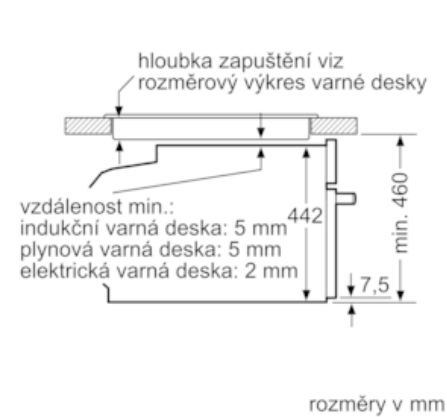

Vybavení

Technické údaje

Barva / materiál přední stěny : černá
 Konstrukce : Vestavný
 Rozměry niky (mm) : 450-455 x 560-568 x 550
 Rozměry spotřebiče (mm) : 455 x 594 x 548
 Rozměry zabaleného spotřebice (mm) : 540 x 650 x 700
 Materiál ovládacího panelu : Sklo
 Materiál dveří : sklo
 Hmotnost netto (kg) : 24,923
 Aprobační certifikáty : CE, VDE
 Délka přívodního kabelu (cm) : 150
 EAN : 4242003789018
 Příkon (W) : 1750
 Jištění (A) : 10
 Napětí (V) : 220-240
 Frekvence (Hz) : 50; 60
 Typ zástrčky : Zalitá zástrčka s uzemněním
 Aprobační certifikáty : CE, VDE

Příslušenství

- 1 x děrovaná parní nádoba (velikost L), 1 x neděrovaná parní nádoba (velikost L), 1 x mycí houba

Bezpečnost a energetická náročnost

- teplota skla dvířek max. 40°C (měřeno uprostřed skla při nastavení trouby na horní/spodní ohřev 180 °C po hodině provozu)
- dětská pojistka
- bezpečnostní vypínání trouby
- tlačítko start
- spínač kontaktu dveří
-
-

Technické informace

- délka síťového kabelu: 150 cm
- napětí: 220 - 240 V
- celkový příkon elektro: 1.75 kW

Rozměry

- rozměry spotřebiče (V x Š x H): 455 mm x 594 mm x 548 mm

-
- rozměry niky (V x Š x H): 450 mm - 455 mm x 560 mm - 568 mm x 550 mm
- „potřebné rozměry naleznete v instalačních materiálech“
- Doporučujeme vám vybrat si doplňkové produkty v rámci řady IQ700, aby byla zaručena optimální designová kombinace všech vestavěných spotřebičů.

iQ700, Vestavná parní trouba, 60 x 45 cm, černá CD834GBB1

Rozměrové výkresy

vestavba s varnou deskou

Pokud je kompaktní spotřebič vestavěn pod varnou deskou, musí být dodržena následující tloušťka pracovní desky (příp. včetně nosné konstrukce).