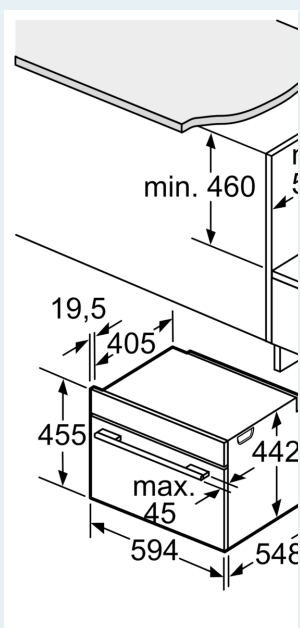

Vybavení

Technické údaje

Typ zástrčky: zalitá zástrčka s uzemněním
 Frekvence: 50; 60 Hz
 Nominální výkon: 220-240 V
 Proud: 10 A
 příkon: 1750 W
 EAN: 4242003901021
 Délka přívodního kabelu: 150.0 cm
 Váha: 22.5 kg
 Materiál dveří: sklo
 Materiál ovládacího panelu: Sklo
 Rozměry zabaleného spotřebiče: 540 x 650 x 700 mm
 Rozměry spotřebiče: 455 x 594 x 548 mm
 Požadovaná velikost otvoru pro instalaci (v x š x h): 450-455 x 560-568 x 550 mm
 Druh spotřebiče: Vestavné
 Dodávané příslušenství: 1 x Zásobník páry, děrovaný, velikost L, 1 x Zásobník páry, neděrovaný, velikost L, 1 x Mycí houba

Technické informace

- délka přívodního kabelu: 150 cm
- napětí: 220 - 240 V
- celkový příkon elektro: 1.75 kW

Rozměry

- rozměry spotřebiče (V x Š x H): 455 mm x 594 mm x 548 mm
- rozměry niky (V x Š x H): 450 mm - 455 mm x 560 mm - 568 mm x 550 mm
- „potřebné rozměry naleznete v instalačních materiálech“

iQ700, Vestavná parní trouba, 60 x 45 cm, Černá
CD714GXB1

Rozměrové výkresy

vestavba s varnou de

vzdálenost min.:
indukční varná deska
plynová varná deska
elektrická varná deska

Pokud je kompaktní s varnou deskou, musí tloušťka pracovní desky odpovídat hloubce konstrukce).