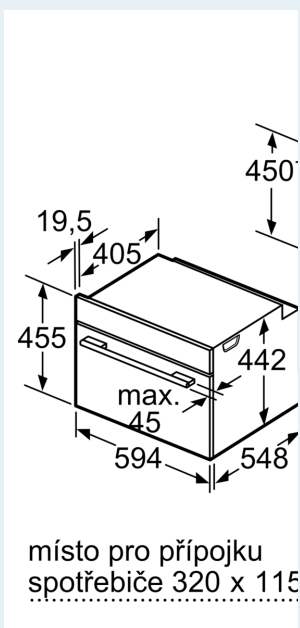

Vybavení

Technické údaje

Typ zástrčky: zalitá zástrčka s uzemněním
 Frekvence: 50; 60 Hz
 Nominální výkon: 220-240 V
 Proud: 10 A
 příkon: 1750 W
 EAN: 4242003901021
 Délka přívodního kabelu: 150.0 cm
 Váha: 22.5 kg
 Materiál dveří: sklo
 Materiál ovládacího panelu: Sklo
 Rozměry zabaleného spotřebiče: 540 x 650 x 700 mm
 Rozměry spotřebiče: 455 x 594 x 548 mm
 Požadovaná velikost otvoru pro instalaci (v x š x h): 450-455 x 560-568 x 550 mm
 Druh spotřebiče: Vestavné
 Dodávané příslušenství: 1 x Zásobník páry, děrovaný, velikost L, 1 x Zásobník páry, neděrovaný, velikost L, 1 x Mycí houba

Technické informace

- délka přívodního kabelu: 150 cm
- napětí: 220 - 240 V
- celkový příkon elektro: 1.75 kW

Rozměry

- rozměry spotřebiče (V x Š x H): 455 mm x 594 mm x 548 mm
- rozměry niky (V x Š x H): 450 mm - 455 mm x 560 mm - 568 mm x 550 mm
- „potřebné rozměry naleznete v instalačních materiálech“

iQ700, Vestavná parní trouba, 60 x 45 cm, Černá
CD714GXB1

Rozměrové výkresy

vestavba s varnou de

vzdálenost min.:
indukční varná deska
plynová varná deska
elektrická varná deska

Pokud je kompaktní s varnou deskou, musí tloušťka pracovní desky odpovídat hloubce konstrukce).