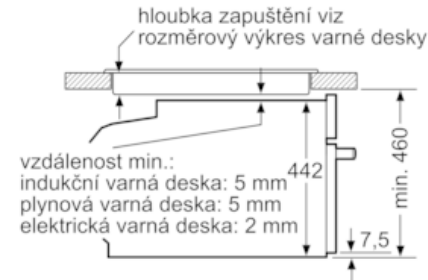

iQ700, Vestavná parní trouba, 60 x 45 cm, nerez CD634GBS1

Rozměrové výkresy

vestavba s varnou deskou

rozměry v mm