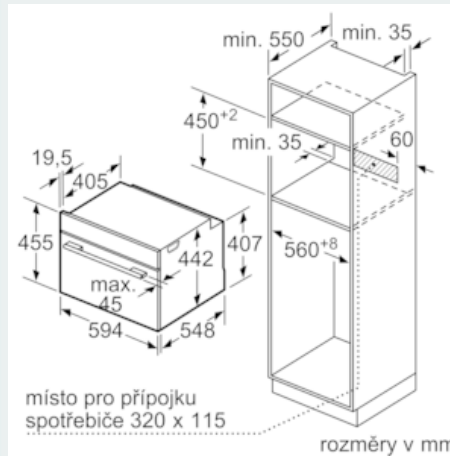

Vybavení

Technické údaje

Barva / materiál přední stěny : nerez
 Konstrukce : Vestavný
 Rozměry niky (mm) : 450-455 x 560-568 x 550
 Rozměry zabaleného spotřebice (mm) : 525 x 650 x 705
 Materiál ovládacího panelu : Nerez
 Materiál dveří : sklo
 Hmotnost netto (kg) : 24,873
 Aprobační certifikáty : CE, VDE
 Délka přívodního kabelu (cm) : 150
 EAN : 4242003658338
 Příkon (W) : 1750
 Jištění (A) : 10
 Napětí (V) : 220-240
 Frekvence (Hz) : 60; 50
 Typ zástrčky : Zalitá zástrčka s uzemněním
 Aprobační certifikáty : CE, VDE

Technické informace

- délka síťového kabelu: 150 cm
- napětí: 220 - 240 V
- celkový příkon elektro: 1.75 kW

Rozměry

- rozměry spotřebiče (V x Š x H): 455 mm x 594 mm x 548 mm
-

- „potřebné rozměry naleznete v instalačních materiálech“

Rozměrové výkresy

vestavba s varnou deskou

rozměry v mm

rozměry v mm

Pokud je kompaktní spotřebič vestavěn pod varnou deskou, musí být dodržena následující tloušťka pracovní desky (příp. včetně nosné konstrukce).

rozměry v mm

rozměry v mm