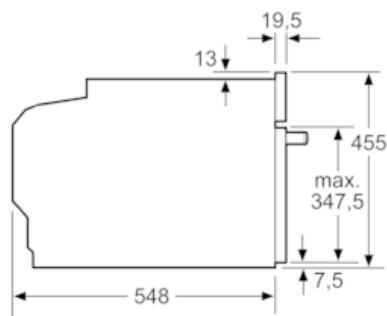

Vybavení

Technické údaje

Barva / materiál přední stěny : nerez
 Konstrukce : Vestavný
 Rozměry niky (mm) : 450-455 x 560-568 x 550
 Rozměry zabaleného spotřebice (mm) : 525 x 650 x 705
 Materiál ovládacího panelu : Nerez
 Materiál dveří : sklo
 Hmotnost netto (kg) : 24,873
 Aprobační certifikáty : CE, VDE
 Délka přívodního kabelu (cm) : 150
 EAN : 4242003658338
 Příkon (W) : 1750
 Jištění (A) : 10
 Napětí (V) : 220-240
 Frekvence (Hz) : 60; 50
 Typ zástrčky : Zalitá zástrčka s uzemněním
 Aprobační certifikáty : CE, VDE

Technické informace

- délka síťového kabelu: 150 cm
- napětí: 220 - 240 V
- celkový příkon elektro: 1.75 kW

Rozměry

- rozměry spotřebiče (V x Š x H): 455 mm x 594 mm x 548 mm
-

- „potřebné rozměry naleznete v instalačních materiálech“

Rozměrové výkresy

vestavba s varnou deskou

rozměry v mm

rozměry v mm

Pokud je kompaktní spotřebič vestavěn pod varnou deskou, musí být dodržena následující tloušťka pracovní desky (příp. včetně nosné konstrukce).

rozměry v mm

rozměry v mm