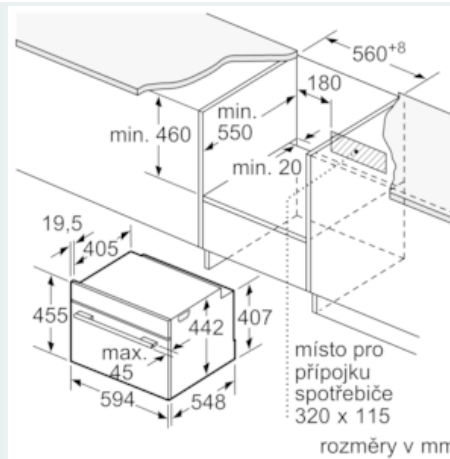

Vybavení

Technické údaje

Barva / materiál přední stěny : nerez
 Konstrukce : Vestavný
 Rozměry niky (mm) : 450-455 x 560-568 x 550
 Rozměry zabaleného spotřebice (mm) : 525 x 650 x 705
 Materiál ovládacího panelu : Nerez
 Materiál dveří : sklo
 Hmotnost netto (kg) : 24,873
 Aprobační certifikáty : CE, VDE
 Délka přívodního kabelu (cm) : 150
 EAN : 4242003658338
 Příkon (W) : 1750
 Jištění (A) : 10
 Napětí (V) : 220-240
 Frekvence (Hz) : 60; 50
 Typ zástrčky : Zalitá zástrčka s uzemněním
 Aprobační certifikáty : CE, VDE

Technické informace

- délka síťového kabelu: 150 cm
- napětí: 220 - 240 V
- celkový příkon elektro: 1.75 kW

Rozměry

- rozměry spotřebiče (V x Š x H): 455 mm x 594 mm x 548 mm
-

- „potřebné rozměry naleznete v instalačních materiálech“

- Doporučujeme vám vybrat si doplňkové produkty v rámci řady IQ700, aby byla zaručena optimální designová kombinace všech vestavěných spotřebičů.

iQ700, Vestavná parní trouba, 60 x 45 cm, nerez CD634GBS1

Rozměrové výkresy

vestavba s varnou deskou

rozměry v mm

rozměry v mm

Pokud je kompaktní spotřebič vestavěn pod varnou deskou, musí být dodržena následující tloušťka pracovní desky (příp. včetně nosné konstrukce).