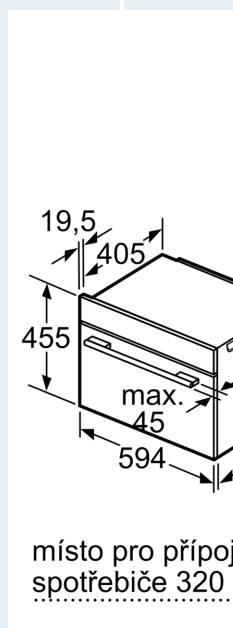

**iQ700, Vestavná parní trouba, 60
x 45 cm, Nerez
CD634GAS0**

Rozměrové výkresy

vestavba s varnou

vzdálenost min
indukční varná
plynová varná
elektrická varná

Pokud je kmpal
varnou deskou, r
tloušťka pracovn
konstrukce).

Typ varné desk

- indukční varná deska
- celoplošná indukční varná deska
- plynová varná deska
- elektrická varná deska