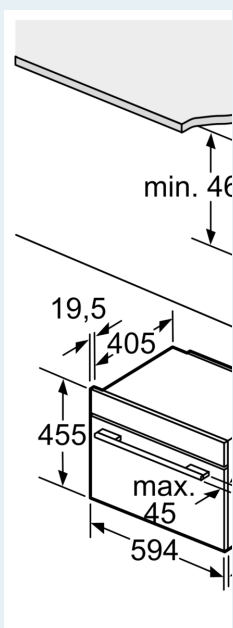

Technické informace

- délka přívodního kabelu: 150 cm
- napětí: 220 - 240 V
- celkový příkon elektro: 1.75 kW

Rozměry

- rozměry spotřebiče (V x Š x H): 455 mm x 594 mm x 548 mm
- rozměry niky (V x Š x H): 450 mm - 455 mm x 560 mm - 568 mm x 550 mm
- „potřebné rozměry naleznete v instalačních materiálech“
- Doporučujeme vám vybrat si doplňkové produkty v rámci řady iQ700, aby byla zaručena optimální designová kombinace všech vestavěných spotřebičů.

**iQ700, Vestavná parní trouba, 60
x 45 cm, Nerez
CD634GAS0**

Rozměrové výkresy

vestavba s varnou

vzdálenost min
indukční varná
plynová varná
elektrická varná

Pokud je kmpal
varnou deskou, r
tloušťka pracovn
konstrukce).