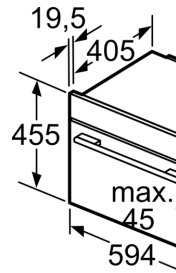

místo pro př
spotřebiče 3

vestavba s v

Pokud je kom
varnou desk
tloušťka prac
konstrukce).