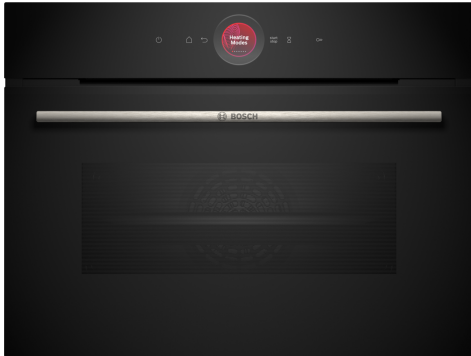

Serie 8, Kompaktní vestavná trouba, 60 x 45 cm, Černá CBG7341B1

A⁺

1 x kombinovaný rošt, 1 x univerzální pánev

HEZ327000 Pečící kámen s dřevěnou lopatkou, HEZ32WA00
 Bezdrátová teplotní sonda, HEZ530000 2 univerzální pánve (poloviční
 formát), HEZ531010 Pečící plech s nepřilivým povrchem,
 HEZ532010 Pečící plech s keramickým povrchem, HEZ538000
 1násobný teleskopický výsuv, HEZ617000 Forma na pizzu,
 HEZ629070 Grilovací plech, HEZ631070 Pečící plech, HEZ632070
 Hluboký pečící plech, HEZ634000 Kombinovaný rošt, HEZ636000
 Skleněná pánev, HEZ638000 Plně teleskopický výsuv ClipRail Plus,
 HEZ660050 Dekorační lišta, HEZ660060 Dekorativní lišta, HEZ664000
 Kombinovaný rošt, HEZ915003 Skleněný pekáč, HEZG0AS00 Síťový
 kabel, délka 3 m

Kompaktní trouba s digitálním ovládacím prstencem a dotykovým TFT displejem: abyste si mohli užívat skvělé pohodlí při vaření i v menších rozměrech a vše mít pod kontrolou díky aplikaci Home Connect.

- **Digitální ovládací prsteneč** jednoduchý a inovativní způsob volby nastavení trouby.
- **TFT Touch Display:** snadné ovládání díky inovativnímu digitálnímu ovládacímu prstenci a dotykovému TFT displeji.
- **Automatické vypnutí:** proces přípravy se automaticky zastaví, jakmile je pokrm hotový.
- **Oven Assistant s hlasovým ovládáním:** ten správný druh ohřevu nastavíte s lehkostí.
- **Svět receptů:** lahodná inspirace, která odpovídá vaší chuti.

Serie 8, Kompaktní vestavná trouba, 60 x 45 cm, Černá CBG7341B1

Kompaktní trouba s digitálním ovládacím prstencem a dotykovým TFT displejem: abyste si mohli užívat skvělé pohodlí při vaření i v menších rozměrech a vše mít pod kontrolou díky aplikaci Home Connect.