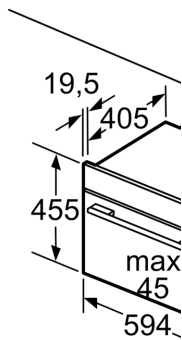

**Serie 8, Kompaktní vestavná trouba,
60 x 45 cm, Černá
CBG7341B1**

Mont
Výmě

min

místo pro př
spotřebiče 3

vestavba s v

Pokud je kom
varnou desk
tloušťka prac
konstrukce).