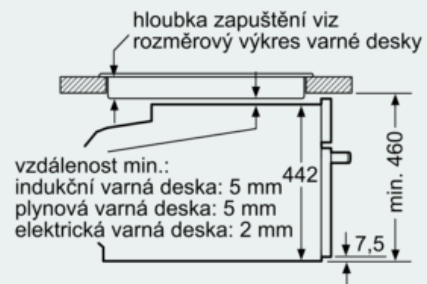

Technické informace

- délka síťového kabelu: 150 cm
- rozměry spotřebiče (V x Š x H): 455 mm x 594 mm x 548 mm
- rozměry niky (V x Š x H): 450 mm - 455 mm x 560 mm - 568 mm x 550 mm
- Energetická třída: A+ (na stupnici třídy energetické účinnosti od A+ ++ do D)
- spotřeba el.energie při konvenčním ohřevu: 0.73 kWh
- spotřeba el.energie při cirkulaci/horkém vzduchu: 0.61 kWh
- elektrická trouba
- objem trouby: 47 l
- softMove: snadné otevírání a zavírání dvířek trouby

iQ700, Kompaktní vestavná trouba, nerez CB635GBS1

Rozměrové výkresy

vestavba s varnou deskou

Pokud je kompaktní spotřebič vestavěný pod varnou deskou, musí být dodržena následující tloušťka pracovní desky (příp. včetně nosné konstrukce).