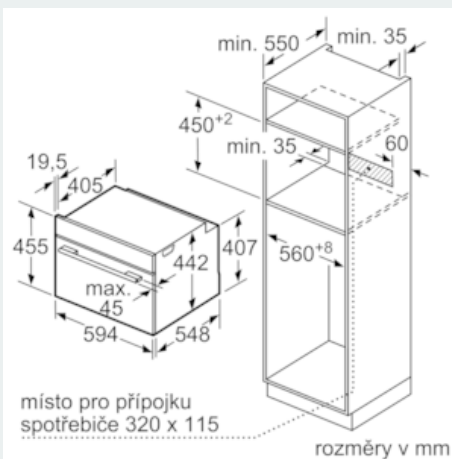

iQ700, Kompaktní vestavná trouba, nerez CB635GBS1

Rozměrové výkresy