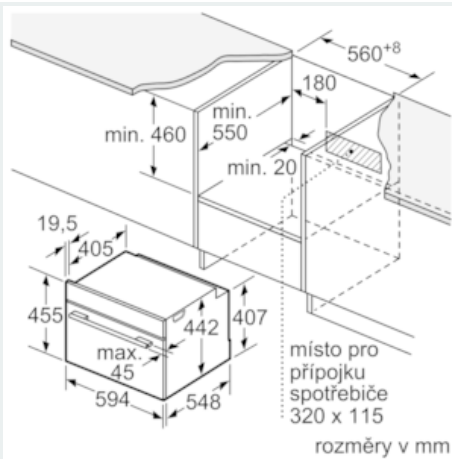

iQ700, Kompaktní vestavná trouba, nerez CB635GBS1

Rozměrové výkresy