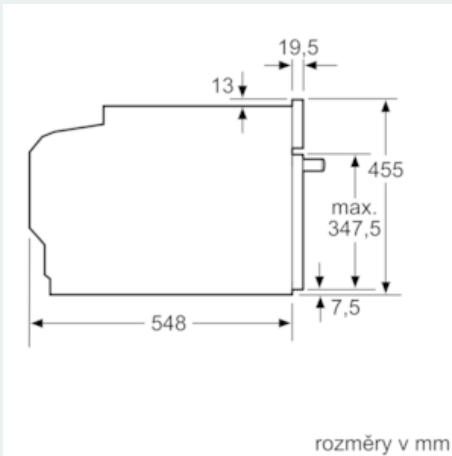

iQ700, Kompaktní vestavná trouba, nerez CB635GBS1

Rozměrové výkresy